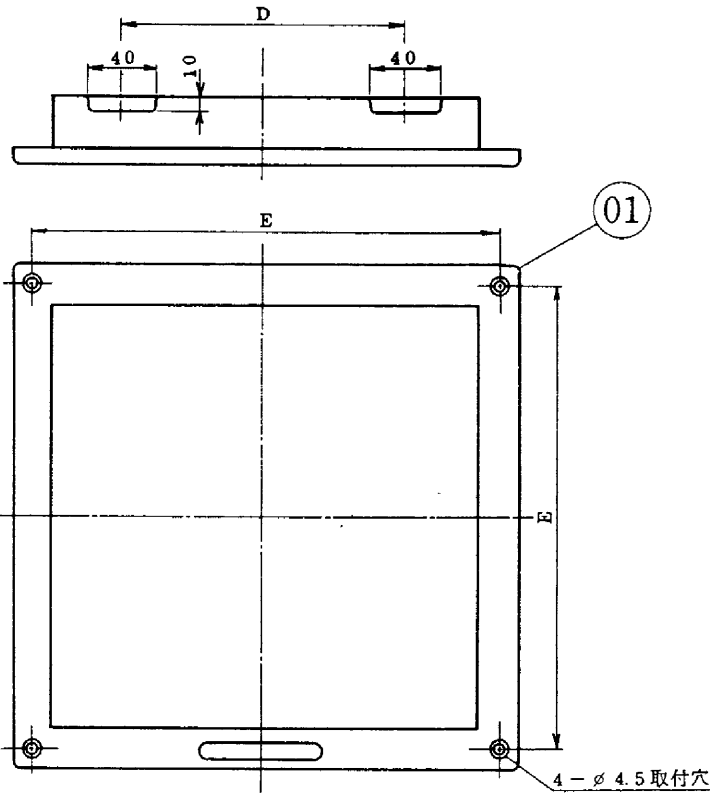

三菱換気扇用絶縁枠

P-20PW (20cm換気扇用)

P-25PW (25cm換気扇用)

P-30PW (30cm換気扇用)

品番	品名	材質	色調
01	絶縁枠	A B S樹脂	マンセル 5Y8.5/1

	A	B	C	D	E
P-20PW	291	245	248	165	265
P-25PW	341	295	298	215	315
P-30PW	391	345	348	265	365

※仕様は場合により変更することがあります。

第3角図法	作成日付	形名	P-20PW・P-25PW・P-30PW 三菱換気扇用絶縁枠
	53.10.1		
三菱電機株式会社中津川製作所		整理番号	NO.860