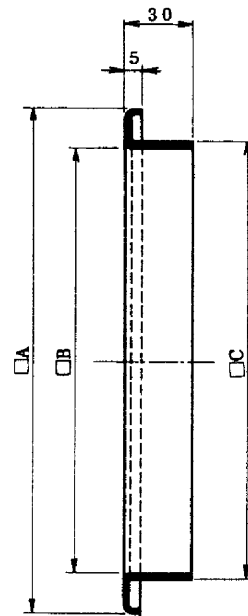

三菱換気扇用絶縁枠

P-20PW (20cm換気扇用)

P-25PW (25cm換気扇用)

P-30PW (30cm換気扇用)

品番	品名	材質	色調
01	絶縁枠	A B S樹脂	マンセル 5Y8.5/1

	A	B	C	D	E
P-20PW	291	245	248	165	265
P-25PW	341	295	298	215	315
P-30PW	391	345	348	265	365

※仕様は場合により変更することがあります。

第3角図法	作成日付	形名	P-20PW・P-25PW・P-30PW 三菱換気扇用絶縁枠
	53.10.1		
三菱電機株式会社中津川製作所		整理番号	NO.860