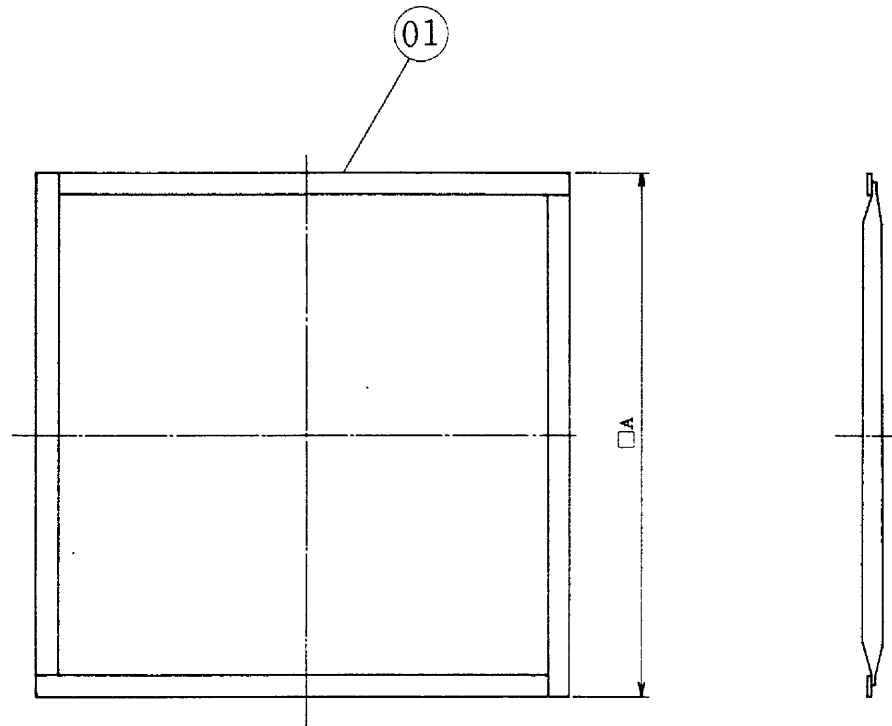

三菱 換気扇用グリスフィルター

品番	品名	材質	色調
01	ガラス繊維製 特殊フィルター	ガラス繊維	白色
02	ガラス繊維製 特殊フィルター	ガラス繊維	白色

■変化寸法表

品番	形名	A	適用機種
01	P-20GF-G	292	E-20LF
02	P-25GF-G	341	E-25LF

※仕様は場合により変更することがあります。

第3角図法	作成日付	形名	P-20GF-G P-25GF-G
	54. 4. 1.		 換気扇用グリスフィルター
三菱電機株式会社 中津川製作所		整理番号	NO. 1705