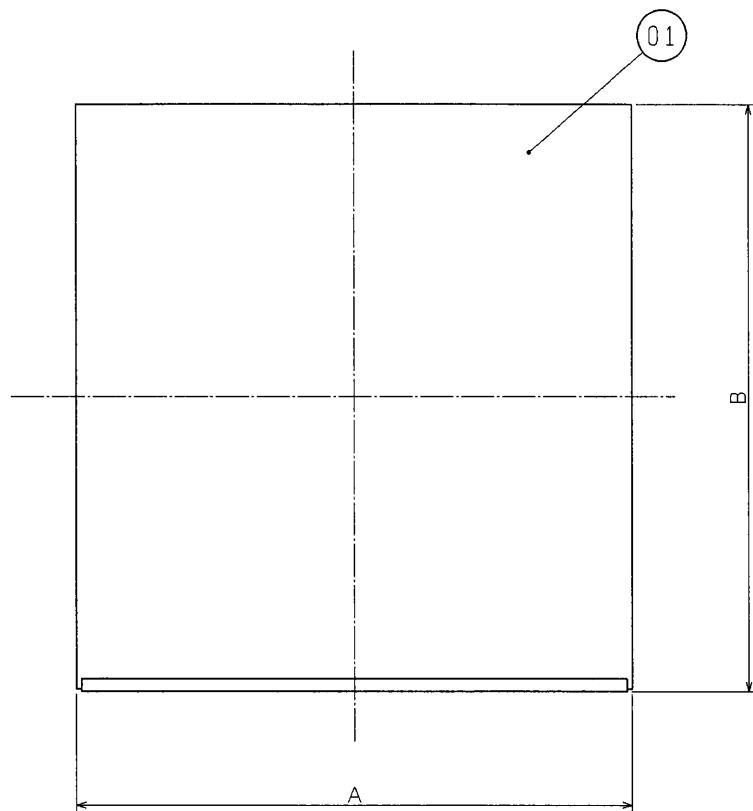

三菱フィルターコンパクト換気扇用グリスフィルター

品番	品名	材質	色調(マツセル・近)
01	フィルター	アルミ網4層	

■変化寸法表

形名	A	B	適用機種
P-15SF ₂	210	225	EX-15LFH-M
P-20SF ₂	275	288	EX-20LFH-M EX-20EFH-M
P-25SF ₂	335	338	EX-25LFH-M EX-25EFH-M
P-30SF ₂	370	388	EX-30FF-M EX-30EF-M