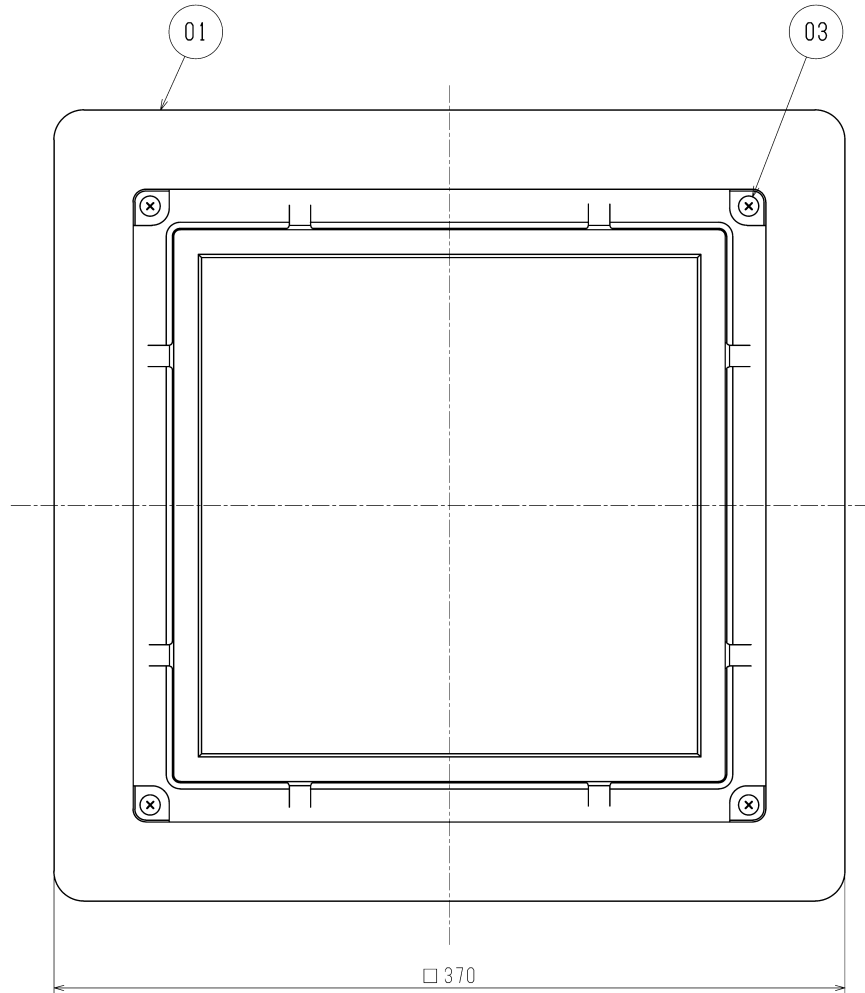

品番	品名	材質	色調(マンセル・近)
01	グリル	合成樹脂	0.8GY9.0/0.5
02	グリルボックス	鋼板	
03	グリル固定ねじ		

■設置場所に関するご注意

このグリルは、換気扇本体と別売のため、別途換気扇本体が必要になります。換気扇本体によって据付可能場所が異なりますので、下表をご確認ください。換気扇本体とグリルを下表以外の用途に使用しないでください。早期故障（部品の破損、モーターの故障（動作停止・異常音））や火災、漏電（感電）、腐食（グリルなどの落下）の原因となります。

○：据付可，×：据付不可

グリル別売機種本体形名	据付可能場所		
	浴室	トイレ洗面所	居間・店舗事務所
VD-15ZLX14-IN	×	×	○
VD-15ZLXP14-IN	×	×	○

・開口面積 210cm²

・質量 1.78kg

※仕様は場合により変更することがあります。

第三角法	 三菱電機株式会社	形名	P-260GB3-Z ダクト用換気扇 別売グリル フルフラットインテリアタイプ
作成日付	2024- 2- 1	整理番号	NB323164