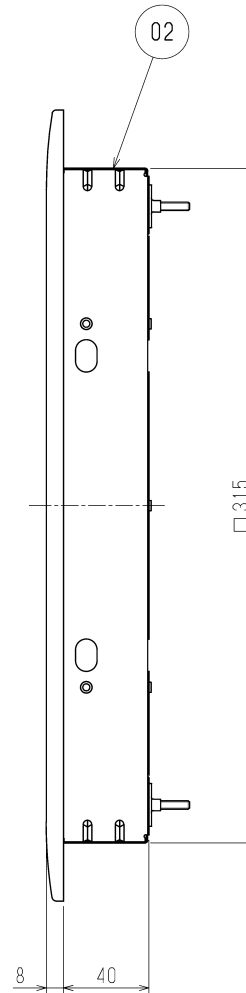

品番	品名	材質	色調(マンセル・近)
01	グリル	合成樹脂	0.8GY9.0/0.5
02	グリルボックス	鋼板	
03	グリル固定ねじ		

■設置場所に関するご注意

このグリルは、換気扇本体と別売のため、別途換気扇本体が必要になります。換気扇本体によって据付可能場所が異なりますので、下表をご確認ください。換気扇本体とグリルを下表以外の用途に使用しないでください。早期故障（部品の破損、モーターの故障（動作停止・異常音））や火災、漏電（感電）、腐食（グリルなどの落下）の原因となります。

○：据付可，×：据付不可

グリル別売機種本体形名	据付可能場所		
	浴室	トイレ洗面所	居間・店舗事務所
VD-15ZLX14-IN	×	×	○
VD-15ZLXP14-IN	×	×	○

・開口面積 210cm²

・質量 1.78kg

※仕様は場合により変更することがあります。

第三角法	 三菱電機株式会社	形名	P-260GB3-Z ダクト用換気扇 別売グリル フルフラットインテリアタイプ
作成日付	2024- 2- 1	整理番号	NB323164