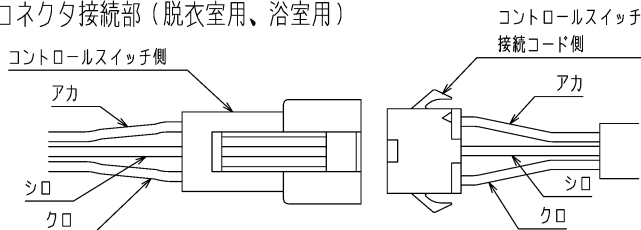

■ 脱衣室用コントロールスイッチ

特定保守製品ラベル

※付属の取付工事説明書をお読みいただき、正しく取り付けてください。
 ※コントロールスイッチと本体とを接続するためのコントロールスイッチ接続コード (5m) は、本体側に同梱されています。

<脱衣室用コントロールスイッチ>
 ※取付ネジはお客さまにて手配してください。
 ※浴室の壁には取り付けないでください。
 ※壁に直接取り付ける場合は、壁にφ25mmの穴を開けてください。
 ※スイッチボックスに取り付ける場合はJIS C 8340に適合した2個用スイッチボックスに取り付けてください。

<浴室用コントロールスイッチ>
 ※付属の木ネジをご使用ください。壁面の材質に応じて付属のアンカーをご使用ください。
 ※壁に下図を参考に穴を開けてください。
 ※コントロールスイッチ取付後、お客様手配の浴室用防水コーキング材を周囲に塗布してください。

■ 浴室用コントロールスイッチ

■ 付属品

・取付工事説明書 (A3 1枚四つ折り)

・浴室用コントロールスイッチ取付用部品 (各2本)
 [木ネジ (ステンレス製 長さ30mm)
 アンカー]

■ 穴あけ位置 (浴室用)

■ コネクタ接続部 (脱衣室用、浴室用)

※適合機種 V-273BZL-MS
 V-271BZ-MS
 ※仕様は場合により変更することがあります。

第 3 角 図 法	作成日付	形 名	P-273SWMS	
	09-02-03		<ミスト機能付>バス乾燥・暖房・換気システム専用 コントロールスイッチセット (標準タイプ)	
三菱電機株式会社 中津川製作所		整理番号	NB308178	
				1/1