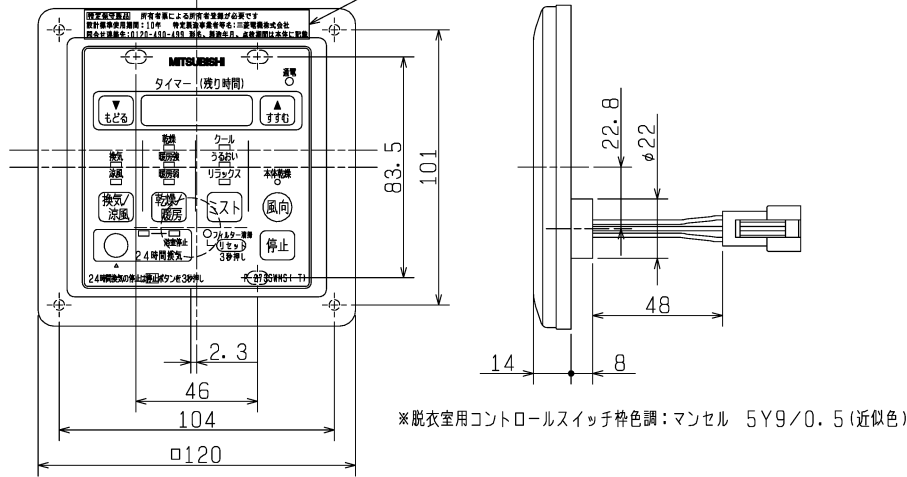

■ 脱衣室用コントロールスイッチ

特定保守製品ラベル

※付属の取付工事説明書をお読みいただき、正しく取り付けてください。
 ※コントロールスイッチと本体とを接続するためのコントロールスイッチ接続コード (5m) は、本体側に同梱されています。

<脱衣室用コントロールスイッチ>
 ※取付ネジはお客さまにて手配してください。
 ※浴室の壁には取り付けないでください。
 ※壁に直接取り付ける場合は、壁にφ25mmの穴を開けてください。
 ※スイッチボックスに取り付ける場合はJIS C 8340に適合した2個用スイッチボックスに取り付けてください。

<浴室用コントロールスイッチ>
 ※付属の木ネジをご使用ください。壁面の材質に応じて付属のアンカーをご使用ください。
 ※壁に下図を参考に穴を開けてください。
 ※コントロールスイッチ取付後、お客様手配の浴室用防水コーキング材を周囲に塗布してください。

■ 浴室用コントロールスイッチ

■ 付属品

・取付工事説明書 (A3 1枚四つ折り)

・浴室用コントロールスイッチ取付用部品 (各2本)
 [木ネジ (ステンレス製 長さ30mm)
 アンカー]