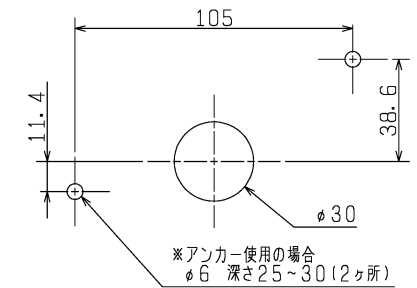

■ 穴あけ位置 (浴室用)