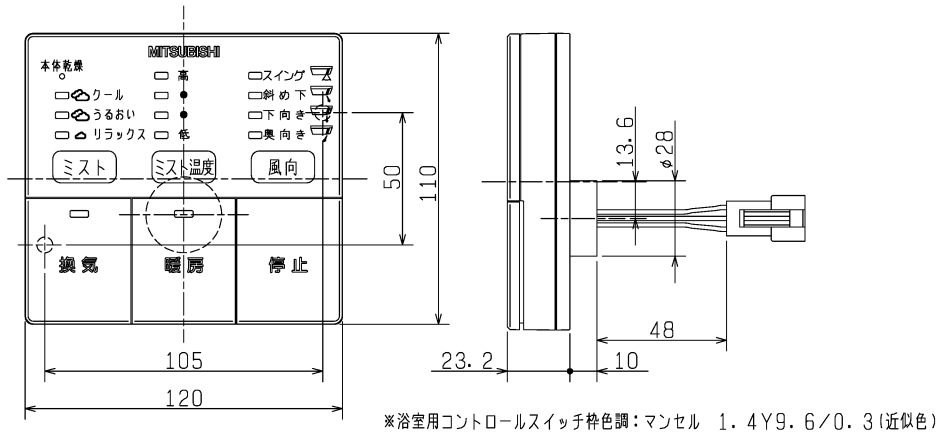

■ 脱衣室用コントロールスイッチ

特定保守製品ラベル

※付属の取付工事説明書をお読みいただき、正しく取り付けてください。
 ※コントロールスイッチと本体とを接続するためのコントロールスイッチ接続コード (5m) は、本体側に同梱されています。

<脱衣室用コントロールスイッチ>
 ※取付ネジはお客さまにて手配してください。
 ※浴室の壁には取り付けないでください。
 ※壁に直接取り付ける場合は、壁にφ25mmの穴を開けてください。
 ※スイッチボックスに取り付ける場合はJIS C 8340に適合した2個用スイッチボックスに取り付けてください。

<浴室用コントロールスイッチ>
 ※付属の木ネジをご使用ください。壁面の材質に応じて付属のアンカーをご使用ください。
 ※壁に下図を参考に穴を開けてください。
 ※コントロールスイッチ取付後、お客様手配の浴室用防水コーキング材を周囲に塗布してください。

■ 浴室用コントロールスイッチ

■ 付属品

・取付工事説明書 (A3 1枚四つ折り)

・浴室用コントロールスイッチ取付用部品 (各2本)
 [木ネジ (ステンレス製 長さ30mm)
 アンカー]

■ 穴あけ位置 (浴室用)

■ コネクタ接続部 (脱衣室用、浴室用)

※適合機種 V-273BZL-MS
 V-271BZ-MS
 ※仕様は場合により変更することがあります。

第 3 角 図 法	作成日付	形 名	P-273SWMS	
	09-02-03		<ミスト機能付>バス乾燥・暖房・換気システム専用 コントロールスイッチセット (標準タイプ)	
三菱電機株式会社 中津川製作所		整理番号	NB308178	
				1/1