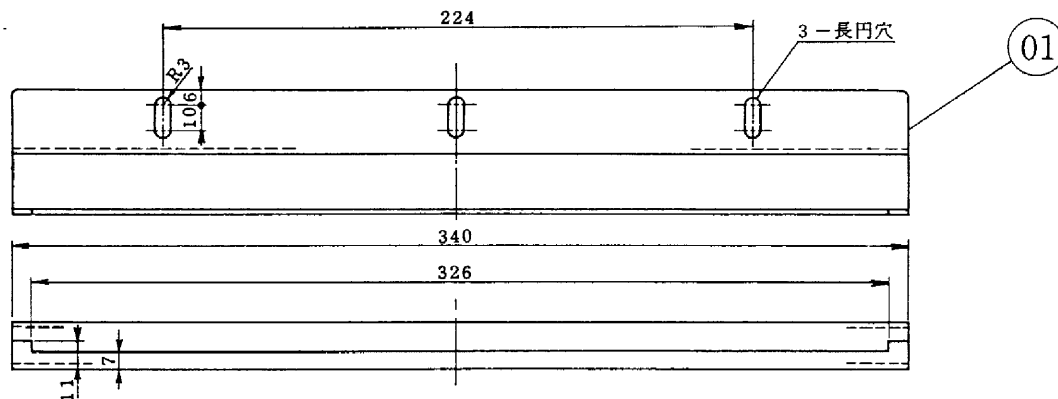

三菱換気扇 棚取付用金具

品番	品名	材質	色調
01	棚取付用金具(天井側)	鋼板	2.0 t
02	棚取付用金具(本体側)	鋼板	2.0 t

天井側

本体側

※仕様は場合により変更することがあります。

第3角図法	作成日付	形名	P-28TA 棚取付用金具
	51. 12. 23		
三菱電機株式会社中津川製作所		整理番号	NO. 836