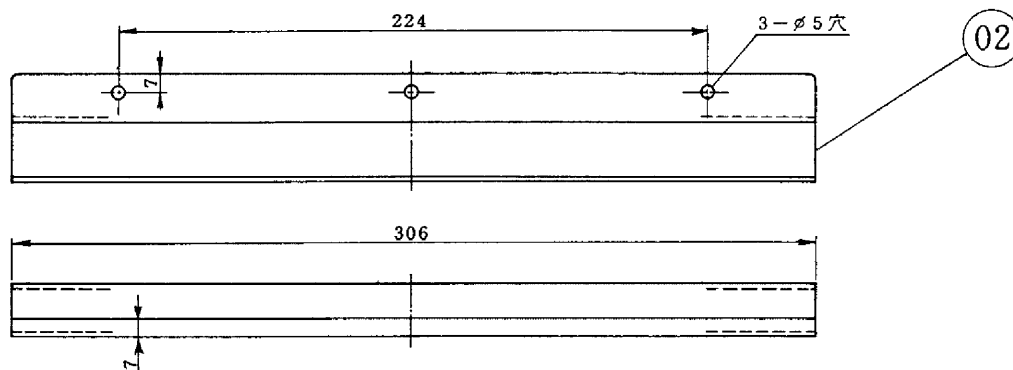

三菱換気扇 棚取付用金具

品番	品名	材質	色調
01	棚取付用金具(天井側)	鋼板	2.0 t
02	棚取付用金具(本体側)	鋼板	2.0 t

天井側

本体側

※仕様は場合により変更することがあります。

第3角図法	作成日付	形名	P-28TA 棚取付用金具
	51. 12. 23		
三菱電機株式会社中津川製作所		整理番号	NO. 836