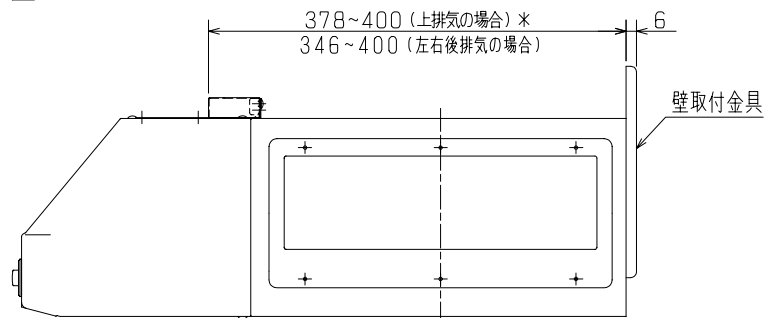

品番	品名	材質	色調(マンセル・近)
01	幕板	鋼板	N9
02	取付金具	鋼板	

■ 本体取付時寸法

*天吊りボルト使用時は400のみ(V-316KY5の場合)

※仕様は場合により変更することがあります。

第3角図法	作成日付	形名	P-316KP ₂ 浅形レンジフードファン Kシリーズ60cm幅専用 20mmすき間埋用幕板
	08.5.1		
三菱電機株式会社 中津川製作所		整理番号	NB108002