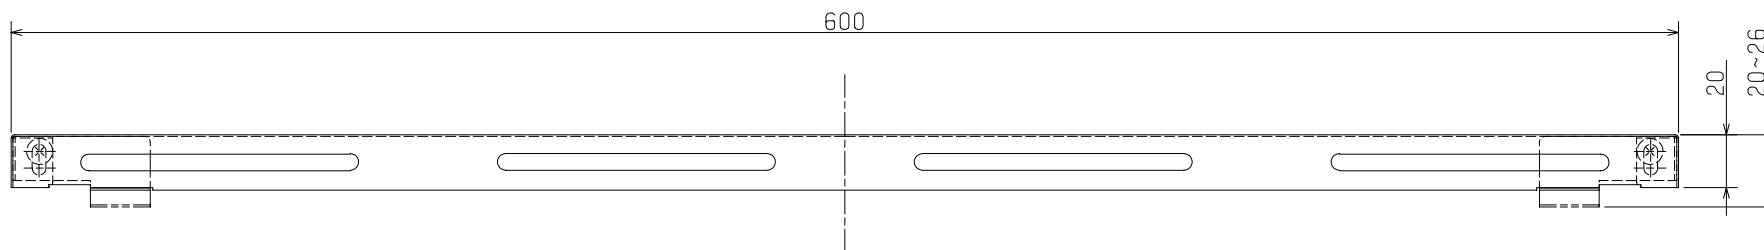

品番	品名	材質	色調(マンセル・近)
01	幕板	鋼板	N9
02	取付金具	鋼板	

■ 本体取付時寸法

*天吊りボルト使用時は400のみ(V-316KY5の場合)

※仕様は場合により変更することがあります。

第3角図法	作成日付	形名	P-316KP ₂ 浅形レンジフードファン Kシリーズ60cm幅専用 20mmすき間埋用幕板
	08.5.1		
三菱電機株式会社 中津川製作所		整理番号	NB108002