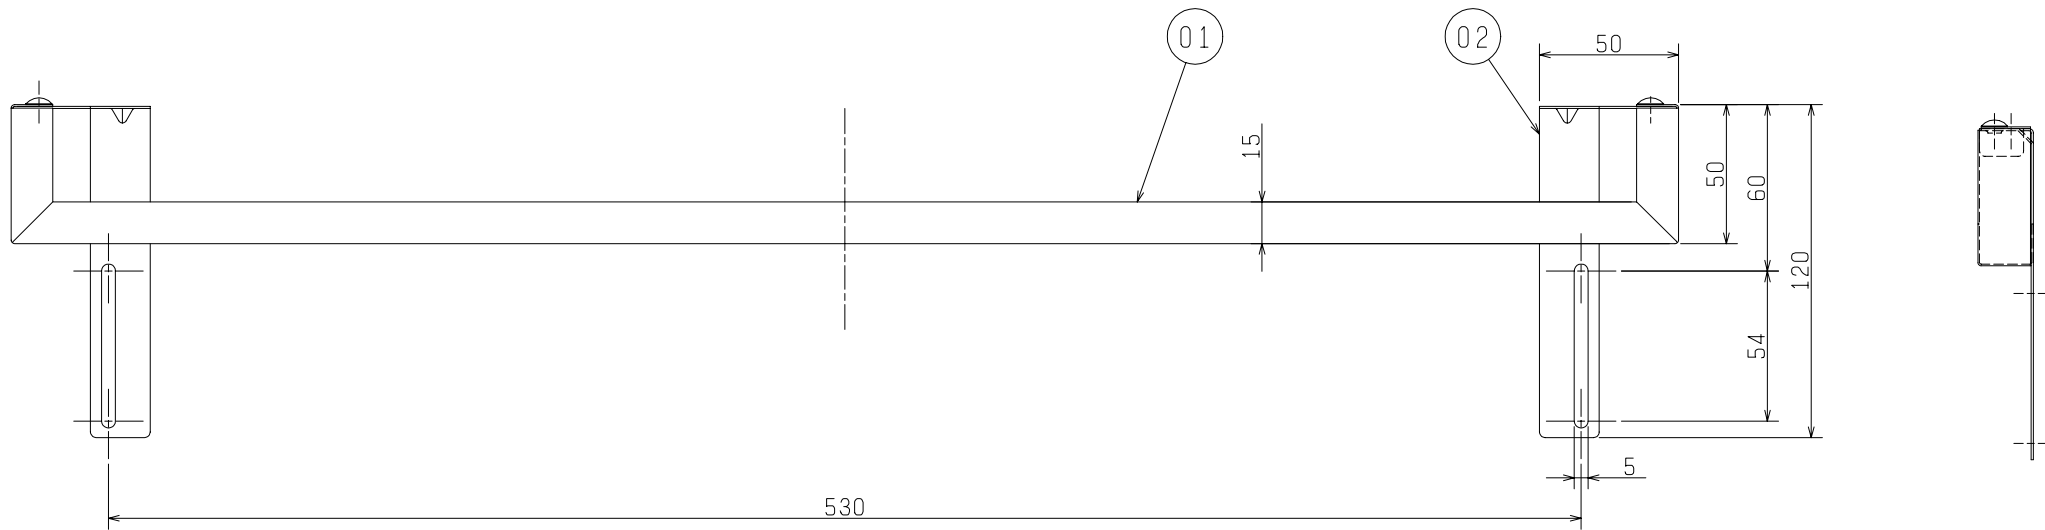

品番	品名	材質	色調(マンセル・近)
01	幕板	鋼板	N9
02	取付金具	鋼板	

■ 本体取付時寸法

*天吊りボルト使用時は400のみ(V-316KY5の場合)

※仕様は場合により変更することがあります。

第3角図法	作成日付	形名	P-316KP ₂ 浅形レンジフードファン Kシリーズ60cm幅専用 20mmすき間埋用幕板
	08.5.1		
三菱電機株式会社 中津川製作所		整理番号	NB108002