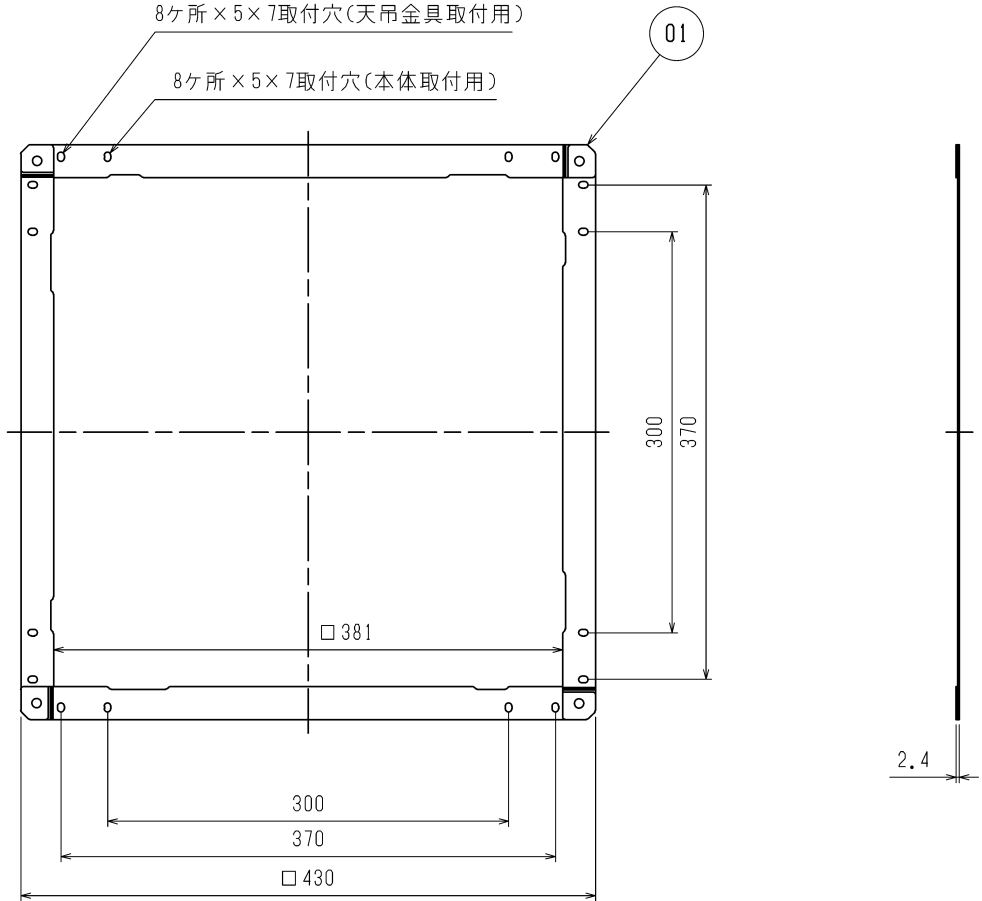

| 品番 | 品名 | 材質等 | 備考 |
|----|--------|--------------|----|
| 01 | 露出設置部材 | 亜鉛メッキ鋼板 1.2t | |

■適用機種

- ・ダクト用ロスナイ
- ※ インテリアタイプ(VL-160ZSタイプ、VL-120Zタイプ)、浴室タイプ(VL-70BZタイプ)除く
- ・J-ファンダクト用ロスナイ

■同梱品

- ・取付ねじ(8本)
- ・断熱材(370×87×3t:1枚、370×193×3t:1枚)

※仕様は場合により変更することがあります。

| | | | |
|------|------------|------|----------------------------|
| 第三角法 | 三菱電機株式会社 | 形名 | ダクト用ロスナイ 露出設置部材 P-455TR |
| 作成日付 | 2021-02-25 | 整理番号 | NB421000 |
| | | | 1/1 |