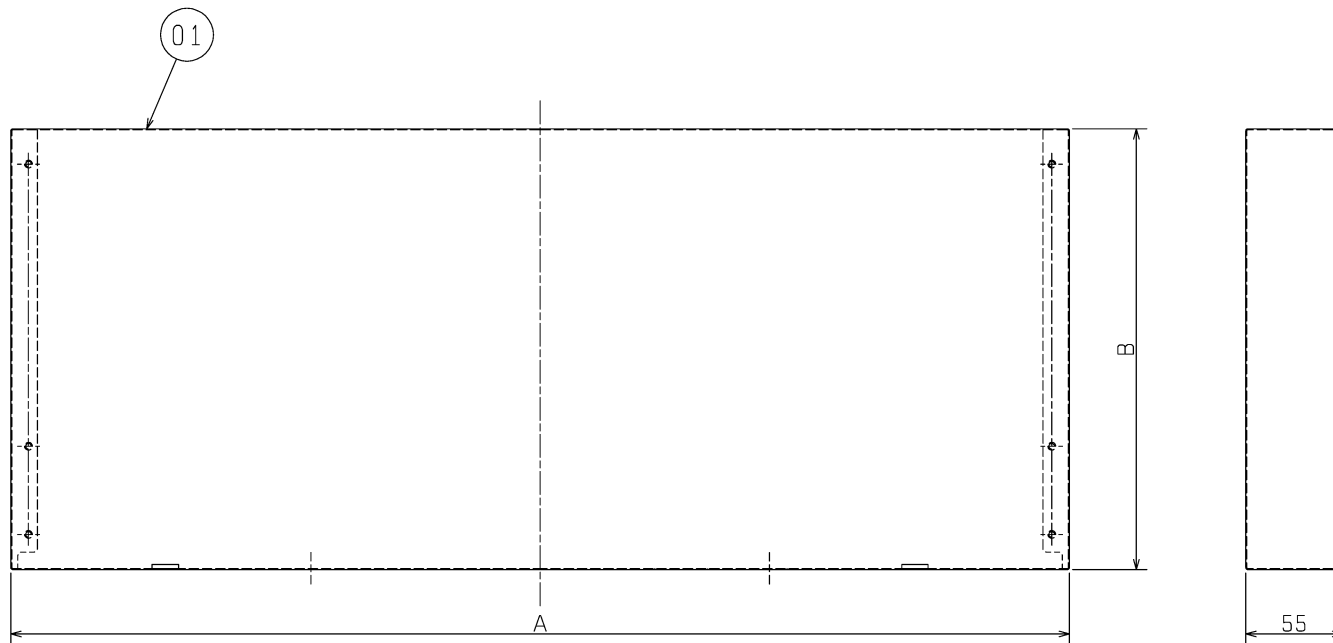

| 品番 | 品名 | 材質 | 色調(マンセル・近)                        |
|----|----|----|-----------------------------------|
| 01 | 幕板 | 鋼板 | 形名末尾KP : N9<br>形名末尾KP-B : N1(五分艶) |

■変化寸法表

| 形名         | A   | B   | 色調   |
|------------|-----|-----|------|
| P-6010KP   | 600 | 100 | ホワイト |
| P-6010KP-B | 600 | 100 | ブラック |
| P-6025KP   | 600 | 250 | ホワイト |
| P-6025KP-B | 600 | 250 | ブラック |
| P-6030KP   | 600 | 300 | ホワイト |
| P-6030KP-B | 600 | 300 | ブラック |
| P-6040KP   | 600 | 400 | ホワイト |
| P-6040KP-B | 600 | 400 | ブラック |
| P-7530KP   | 750 | 300 | ホワイト |