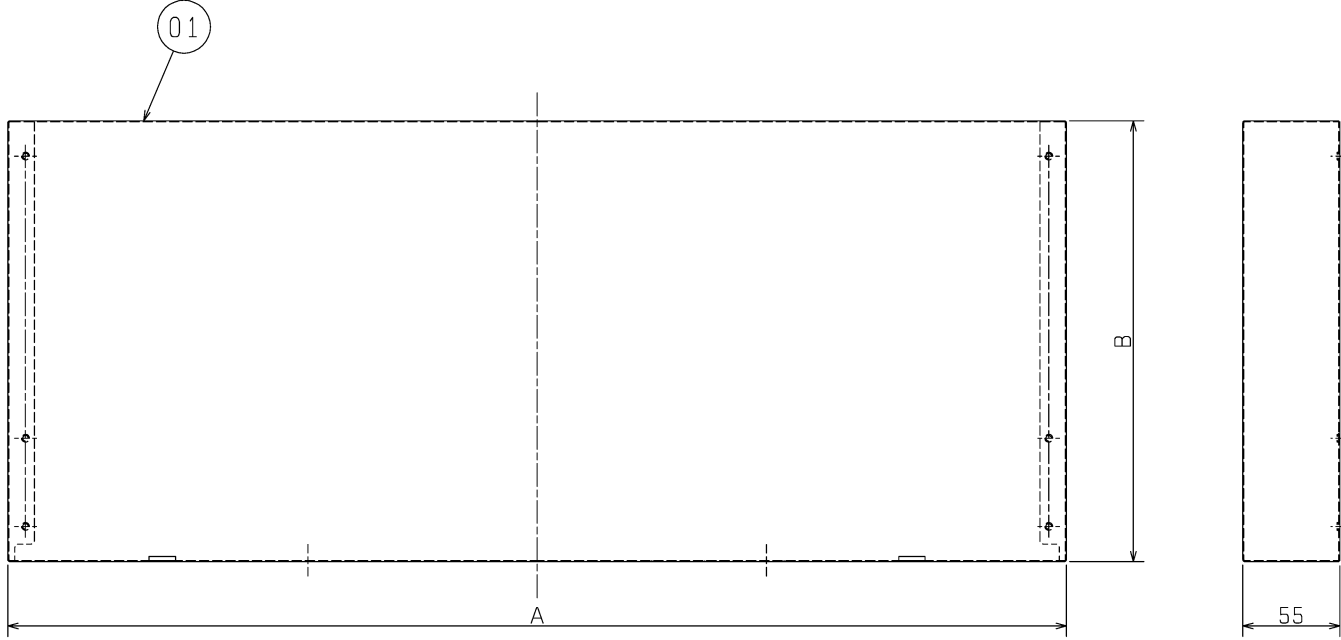

品番	品名	材質	色調(マンセル・近)
01	幕板	鋼板	形名末尾KP : N9 形名末尾KP-B : N1(五分艶)

■変化寸法表

形名	A	B	色調
P-6010KP	600	100	ホワイト
P-6010KP-B	600	100	ブラック
P-6025KP	600	250	ホワイト
P-6025KP-B	600	250	ブラック
P-6030KP	600	300	ホワイト
P-6030KP-B	600	300	ブラック
P-6040KP	600	400	ホワイト
P-6040KP-B	600	400	ブラック
P-7530KP	750	300	ホワイト