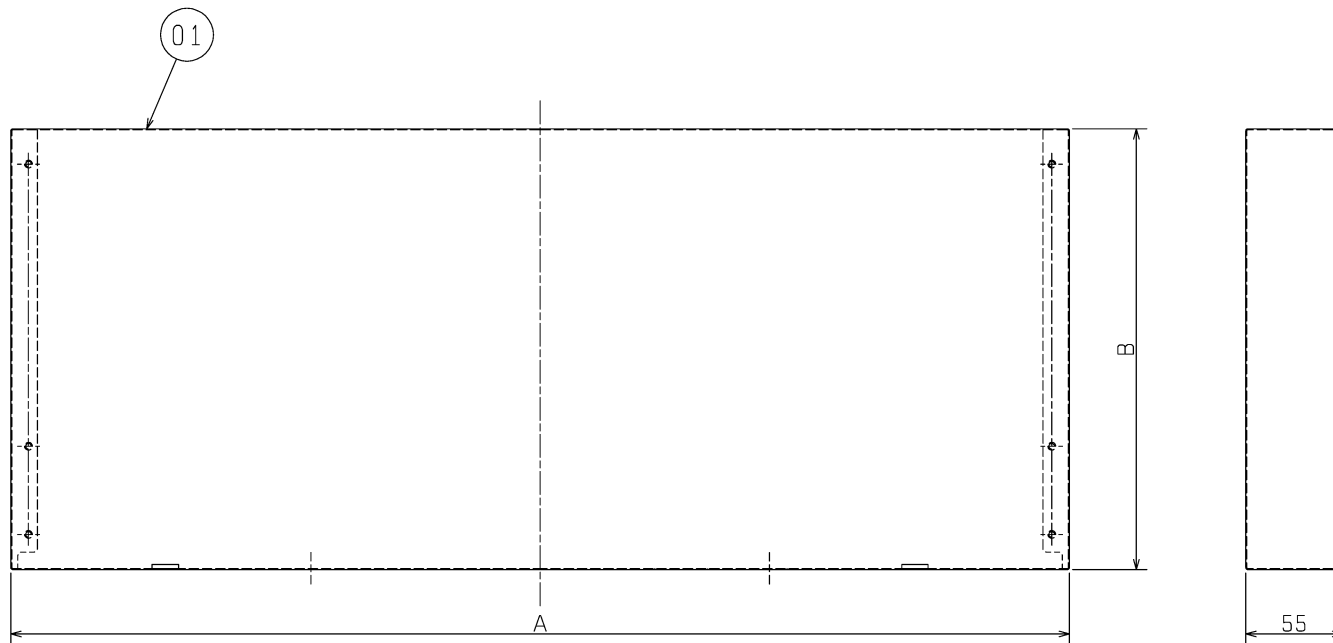

品番	品名	材質	色調(マンセル・近)
01	幕板	鋼板	形名末尾KP : N9 形名末尾KP-B : N1(五分艶)

■変化寸法表

形名	A	B	色調
P-6010KP	600	100	ホワイト
P-6010KP-B	600	100	ブラック
P-6025KP	600	250	ホワイト
P-6025KP-B	600	250	ブラック
P-6030KP	600	300	ホワイト
P-6030KP-B	600	300	ブラック
P-6040KP	600	400	ホワイト
P-6040KP-B	600	400	ブラック
P-7530KP	750	300	ホワイト