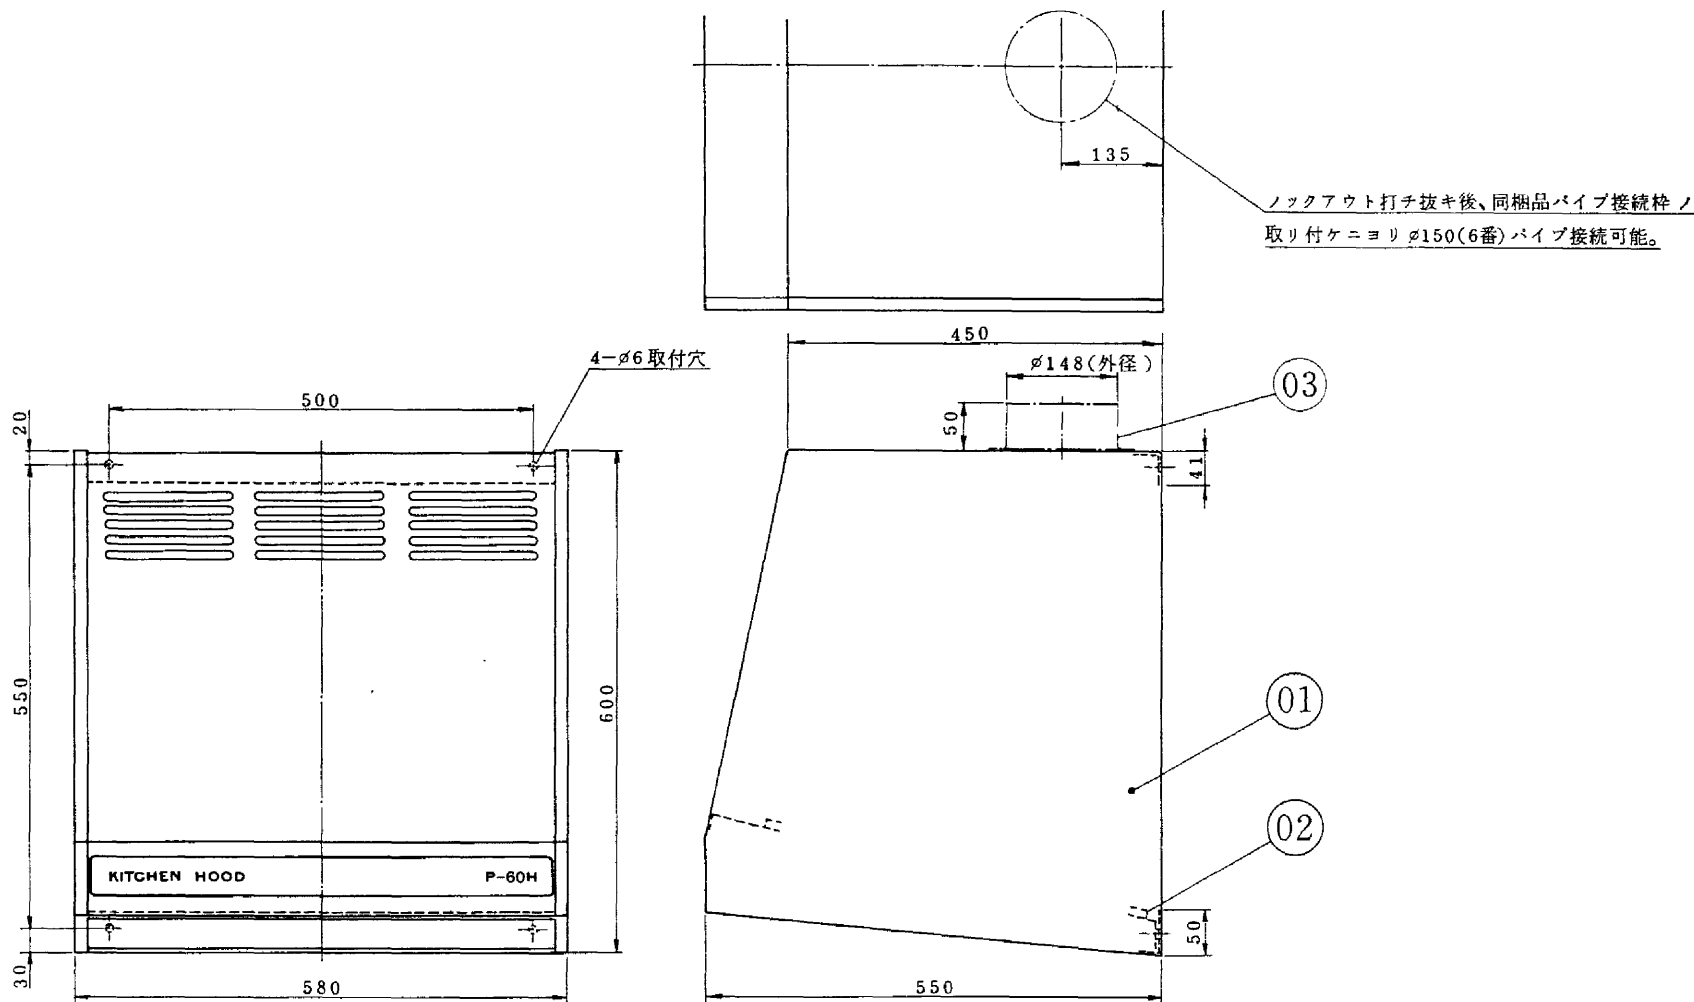

三菱キッチンフード (鋼板製)

品番	品名	材質	色調
01	フード	鋼板	マンセル10Y8.25/1
02	フィルター支工板	鋼板(同梱品)	マンセル10Y8.25/1
03	パイプ接続枠	亜鉛メッキ鋼板(同梱品)	

※仕様は場合により変更することがあります。

第3角図法	作成日付	形名	P-60H キッチンフード
	61. 9. 1.		
三菱電機株式会社中津川製作所		整理番号	NO. 1719-A