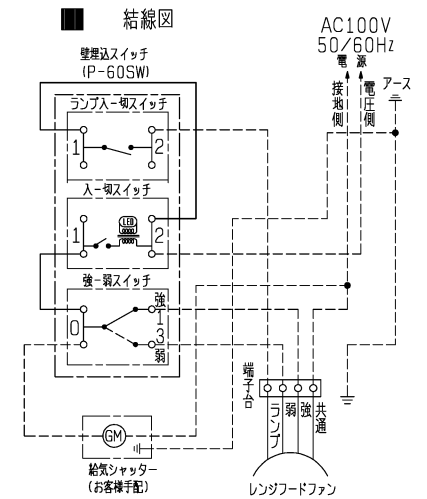

品番	品名	材質	色調(マンセル・近)
01	プレート	ABS樹脂	マンセル4.48Y7.92/0.66
02	絶縁取付枠	ABS樹脂	マンセル4.48Y7.92/0.66
03	補助枠	鋼板	
04	化粧枠	ABS樹脂	マンセル4.48Y7.92/0.66
05	照明ランプSW	15A-300V	
06	電源SW	4A-300V	
07	風量切換SW	15A-300V	

■ 定格負荷容量
AC 100V 4A

※仕様は場合により変更することがあります。

第 3 角 図 法	作成日付	形 名	P-60SW レンジフードファン用壁埋込スイッチ
	06.04.01		
三菱電機株式会社中津川製作所		整理番号	NB106004A 1/1