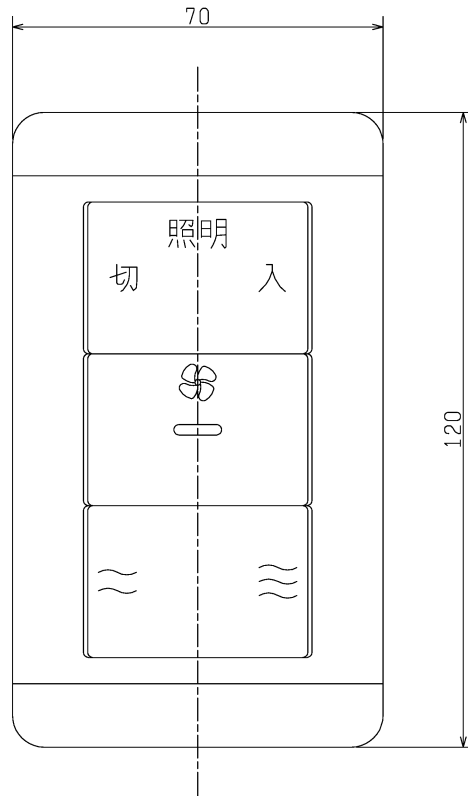

品番	品名	材質	色調(マンセル・近)
01	プレート	ABS樹脂	マンセル4.48Y7.92/0.66
02	絶縁取付枠	ABS樹脂	マンセル4.48Y7.92/0.66
03	補助枠	鋼板	
04	化粧枠	ABS樹脂	マンセル4.48Y7.92/0.66
05	照明ランプSW	15A-300V	
06	電源SW	4A-300V	
07	風量切換SW	15A-300V	

■ 定格負荷容量
AC 100V 4A

※仕様は場合により変更することがあります。

第 3 角 図 法	作成日付	形 名	P-60SW レンジフードファン用壁埋込スイッチ
	06.04.01		
三菱電機株式会社中津川製作所		整理番号	NB106004A 1/1