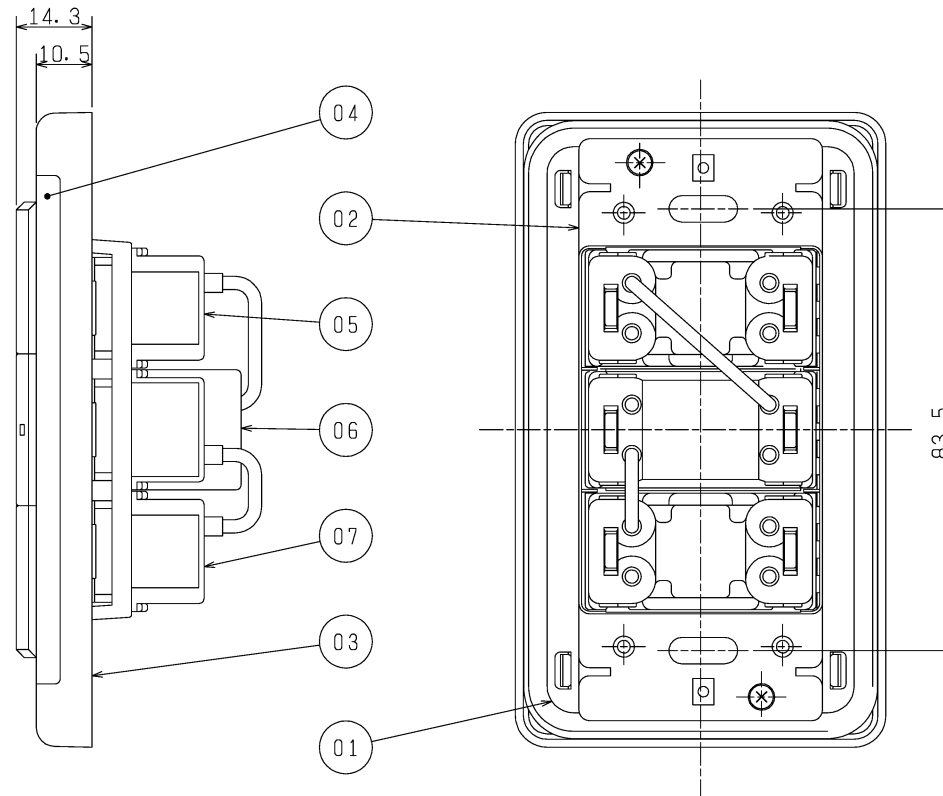

品番	品名	材質	色調(マンセル・近)
01	プレート	ABS樹脂	マンセル4.48Y7.92/0.66
02	絶縁取付枠	ABS樹脂	マンセル4.48Y7.92/0.66
03	補助枠	鋼板	
04	化粧枠	ABS樹脂	マンセル4.48Y7.92/0.66
05	照明ランプSW	15A-300V	
06	電源SW	4A-300V	
07	風量切換SW	15A-300V	

■ 定格負荷容量
AC 100V 4A

※仕様は場合により変更することがあります。

第 3 角 図 法	作成日付	形 名	P-60SW レンジフードファン用壁埋込スイッチ
	06.04.01		
三菱電機株式会社中津川製作所		整理番号	NB106004A 1/1