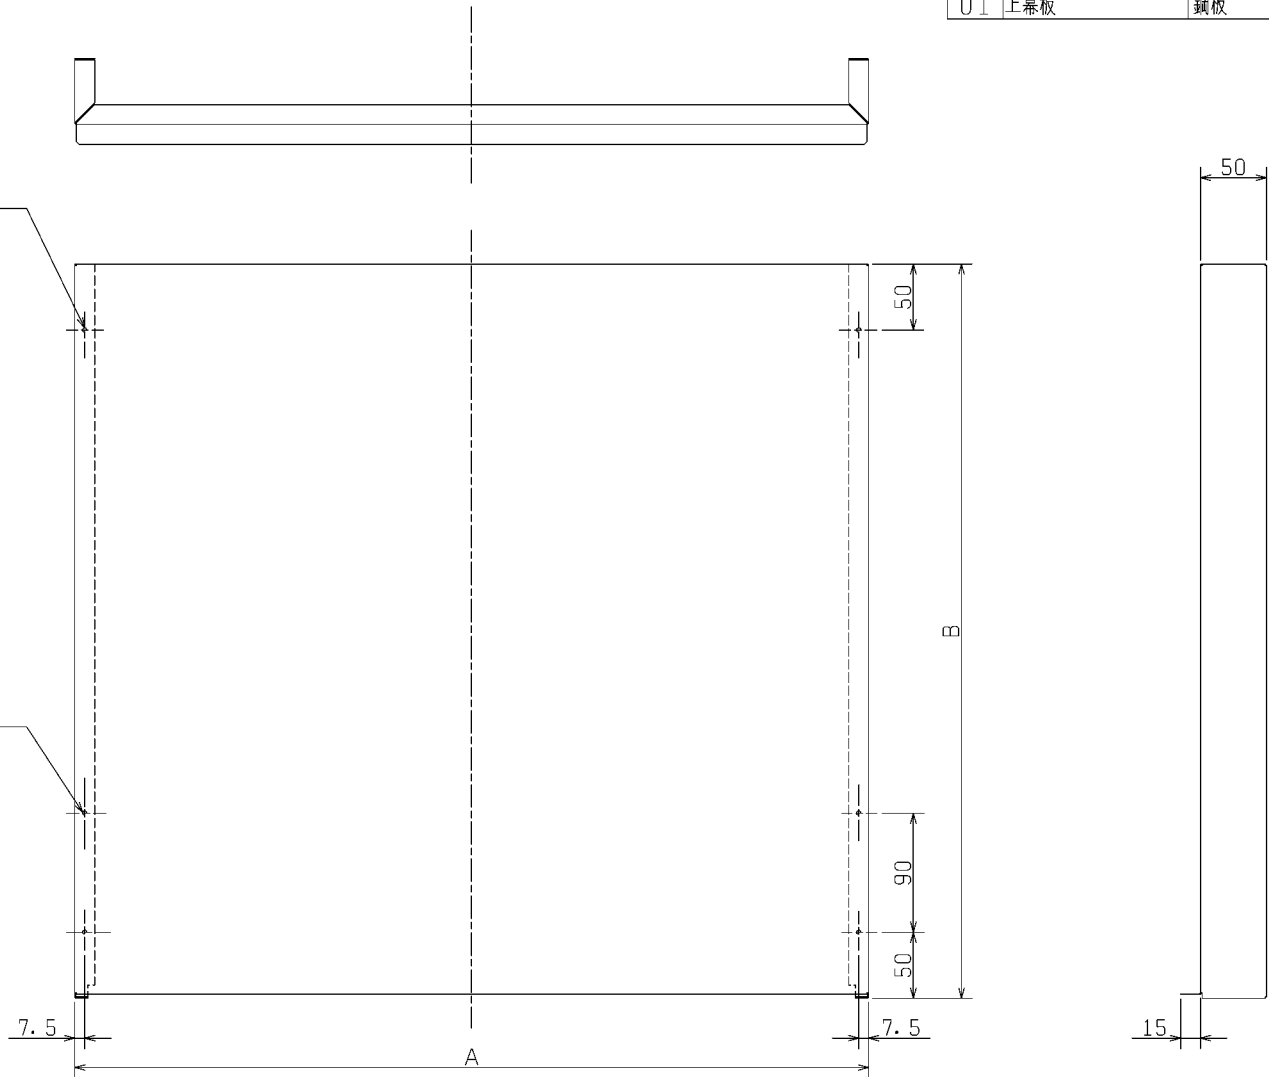

| 品番 | 品名 | 材質 | 数量 | 色調(マンセル・近) |
|----|-----|----|----|------------|
| 01 | 上幕板 | 鉄板 | 1 | シルバー(N7.5) |

2×3.2穴
(側板(別売)取付用)

4×3.2穴
(上幕板固定金具取付用)

■ 変化寸法表

| 形名 | A | B | 本体との組合せ高さ | 対象形名 |
|---------------------------|-----|-----|-----------|----------------------------|
| P-7545SHP ₂ -S | 750 | 455 | 600mm用 | V-754SHL ₂ -L-S |
| P-7555SHP ₂ -S | 750 | 555 | 700mm用 | V-754SHL ₂ -R-S |
| P-9045SHP ₂ -S | 900 | 455 | 600mm用 | V-904SHL ₂ -L-S |
| P-9055SHP ₂ -S | 900 | 555 | 700mm用 | V-904SHL ₂ -R-S |

※仕様は場合により変更することがあります。

| | | | | |
|-------|--|------|---|-----|
| 第3角図法 |  三菱電機株式会社 | 形名 | P-7545SHP ₂ -S P-7555SHP ₂ -S P-9045SHP ₂ -S P-9055SHP ₂ -S レンジフードファン用上幕板 | |
| 作成日付 | 2015-12-07 | 整理番号 | NB115034 | 1/1 |