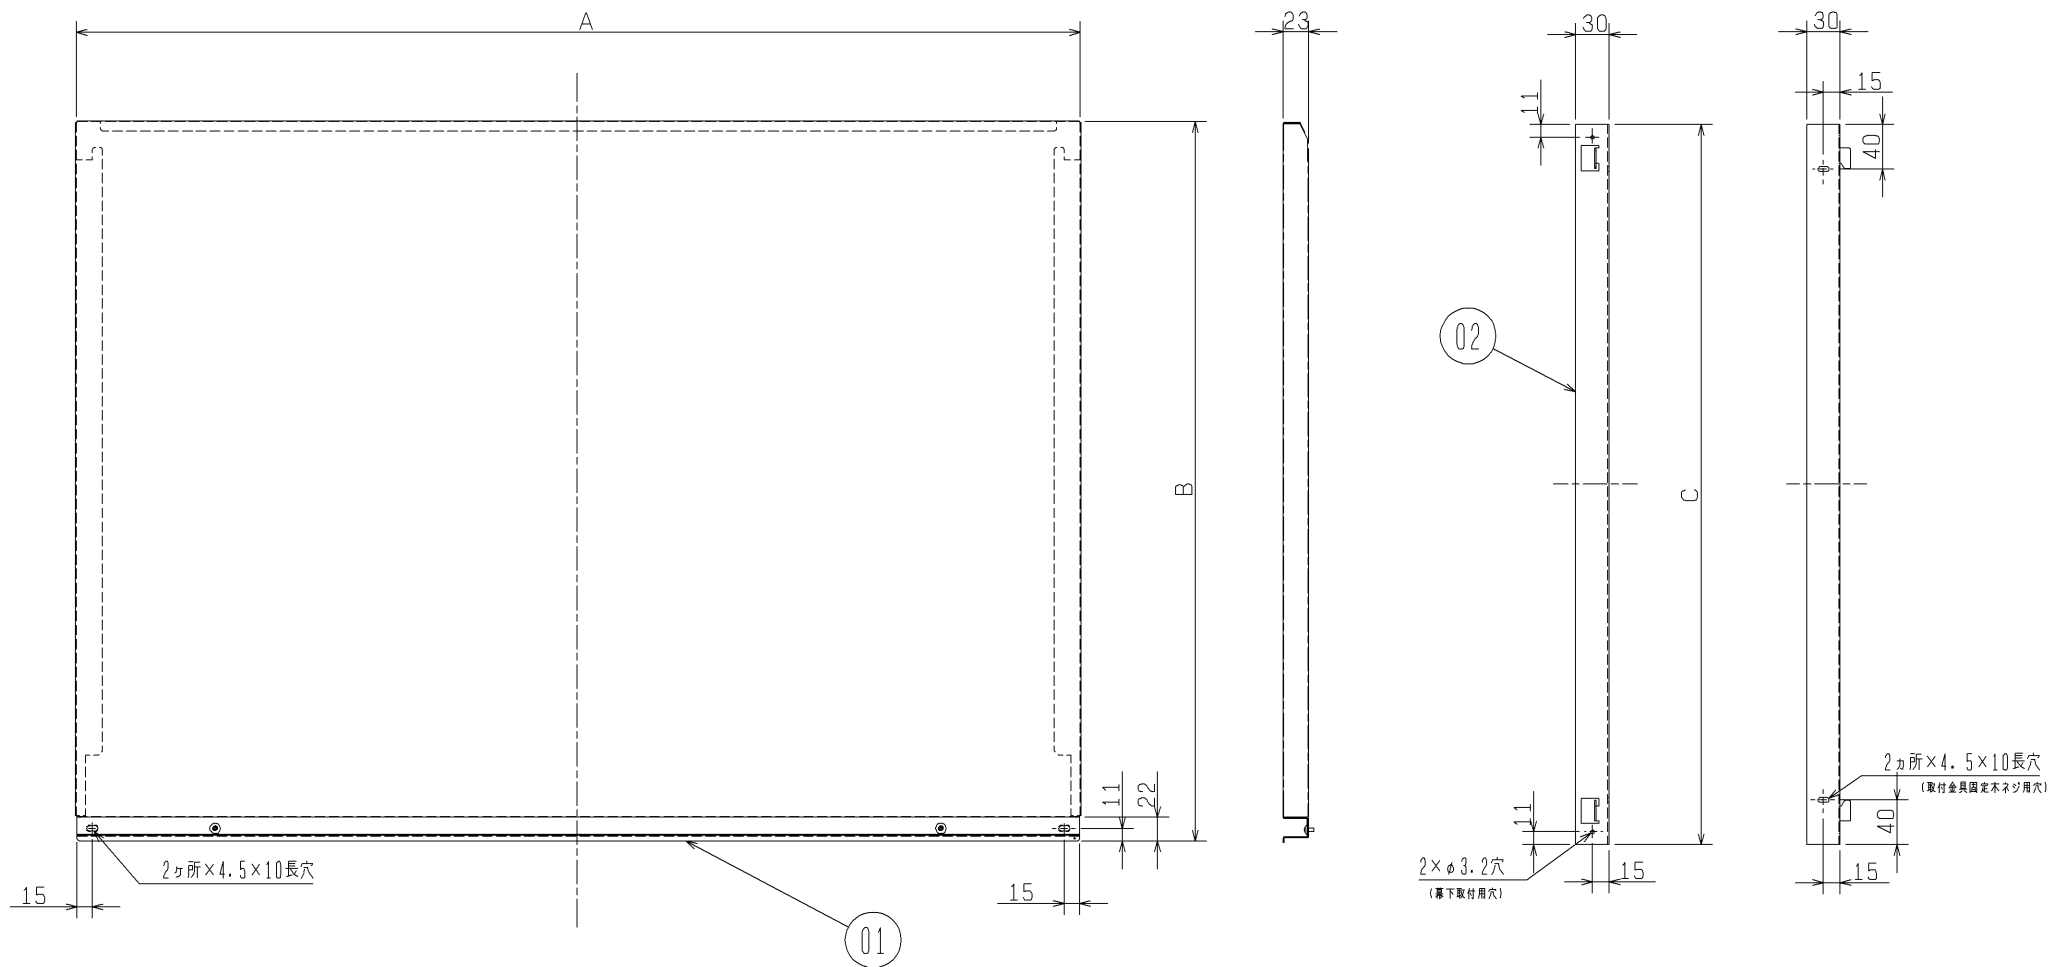

品番	品名	材質	数量	色調(三菱色)
01	上幕板	鋼板	1	シルバー(N-576(M))
02	取付金具	鋼板	2	

■ 変化寸法表

上幕板形状	A	B	C	通用機種
P-9055KPS	899	544	544	フラット形レンジフードファン
P-9065KPS	899	644	644	900幅機種
P-7555KPS	749	544	544	フラット形レンジフードファン
P-7565KPS	749	644	644	750幅機種