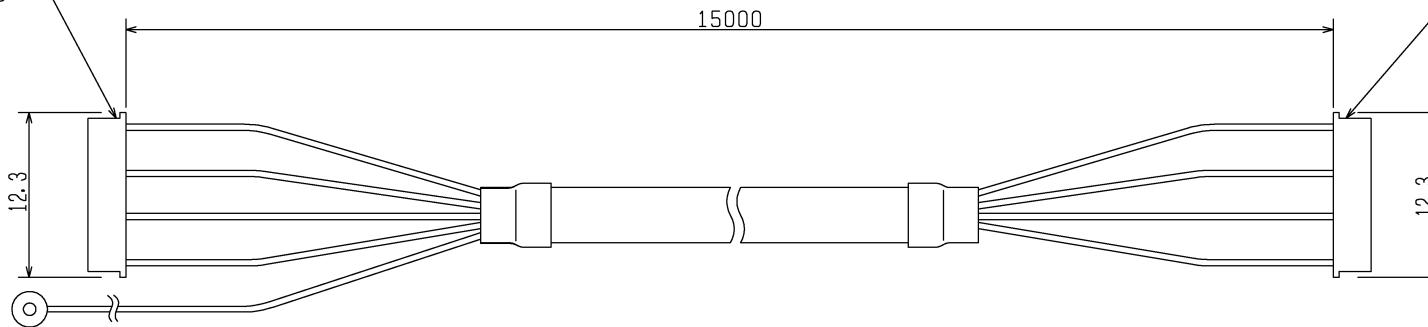

制御対象機器基板に接続  
ハウジング色：ミドリ

制御アダプター基板に接続  
ハウジング色：シロ

■ 注意事項

- ・雨水のかからない場所で使用してください。
- ・直射日光のあたらない場所で使用してください。

※仕様は場合により変更することがあります。

第 3 角 図 法	作成日付	形 名	三菱HEMS対応部材 制御アダプター用通信ケーブル (15m) P-HM15SC	
	2013-10-10			
三菱電機株式会社 中津川製作所		整理番号	NB413026	1/1