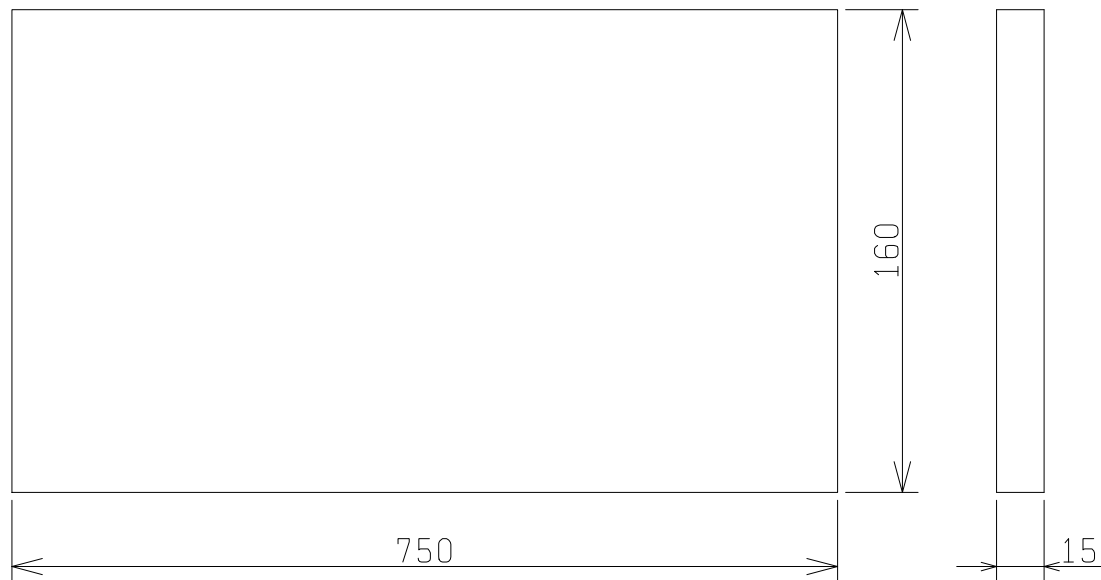

品名	予備フィルター
形名	PG-40ELF

台数	
記号	

■ 外形図

材 質  
不織布フィルター（質量法捕集効率82%）

第3角図法	単 位	尺 度
	mm	非比例尺

フィルター数/1セット		適用本体形名
給気用	排気用	
1	1	SCH-40ES <sub>2</sub> SCF-40LS <sub>2</sub>

※このフィルターは製品に組込まれているフィルター1セット分です。

外形図	作成日付	品名 形名	予備フィルター PG-40ELF	
	08-06-12		整理番号	ND104282A
三菱電機株式会社 中津川製作所				