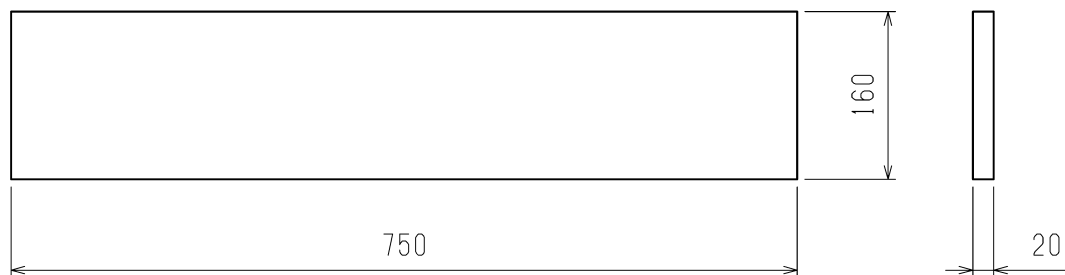

品名	アレル除菌フィルター	台数	
形名	PG-40ELFA	記号	

■ 外形図

品名	材 質	色 調	フィルター数/1セット
フィルター	不織布フィルター(質量法捕集効率82%)	青・白	1(給気・排気共用)

第三角法	単 位	尺 度
	m m	非比例尺

適用本体形名	SCF-40LX SCF-40LS ₂ SCH-40EXC(給気) SKU-40EXC-B(給気)
--------	---

※1セット/1風路分になっています。