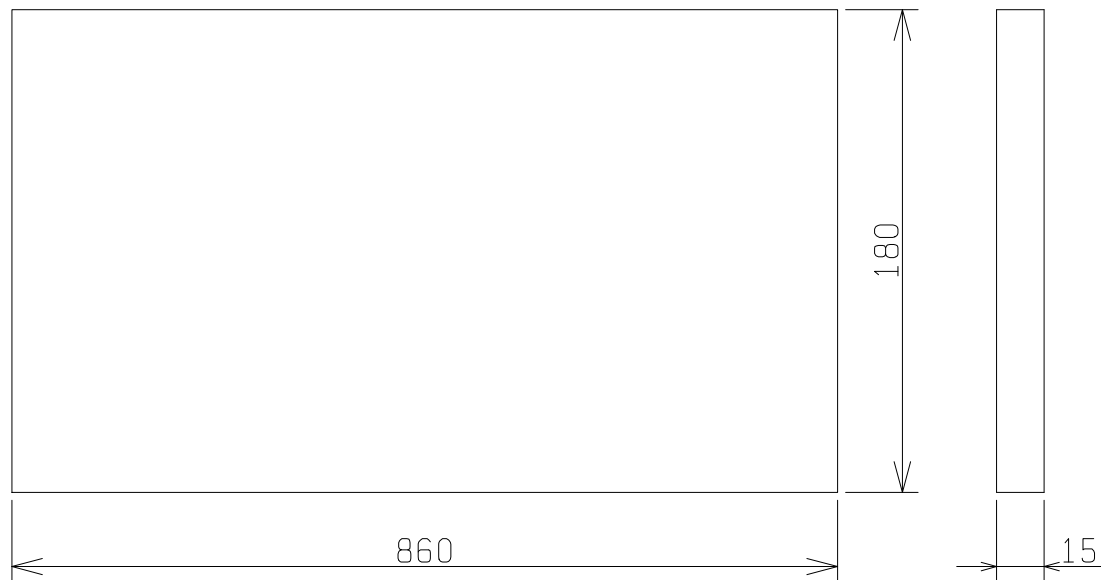

品名	予備フィルター
形名	PG-50ELF

台数	
記号	

■ 外形図

材 質
不織布フィルター（質量法捕集効率82%）

第3角図法	単 位	尺 度
	mm	非比例尺

フィルター数/1セット		適用本体形名
給気用	排気用	
1	1	SCH-50ESH ₂ SCF-50LS ₂

※このフィルターは製品に組込まれているフィルター1セット分です。

外形図	作成日付	品名 形名	予備フィルター PG-50ELF	
	08-06-12		整理番号	ND104283A
三菱電機株式会社 中津川製作所				