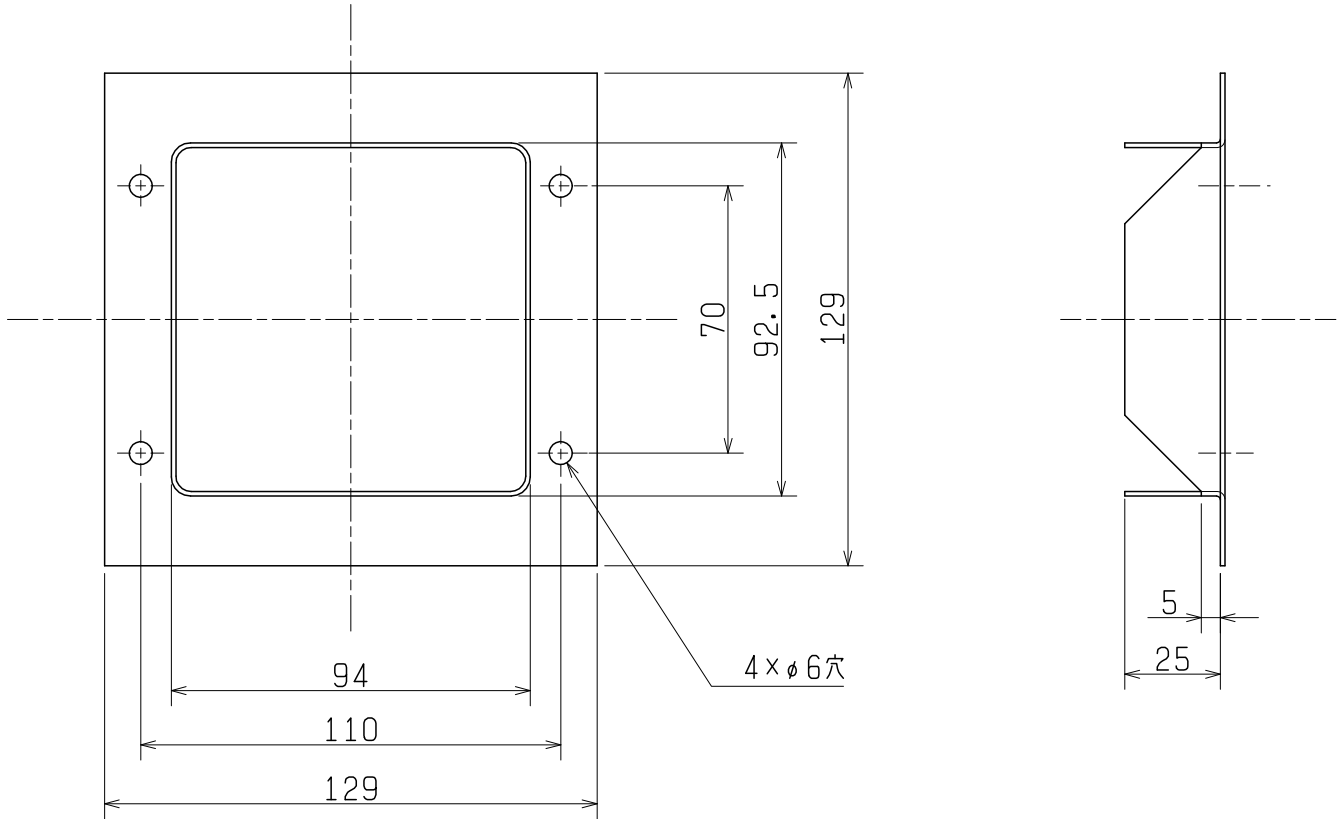

品名	三菱片吸込形シロッコファン用角形フランジ
形名	PS-10KF2

台数	
記号	

材料	溶融亜鉛めっき鋼板	色調	亜鉛鉄板地色
----	-----------	----	--------

■注意事項

※この商品は日本国内用ですので日本国外では使用できません。また日本国外ではアフターサービスもできません。  
 ※吹出側用です。

■適用機種

BE-10S<sub>5</sub>

■外形図

第3角図法	単位	尺度	作成日付	品名 形名	片吸込形シロッコファン用角形フランジ PS-10KF2	
	mm	非比例尺	2022.3.24			
三菱電機株式会社 中津川製作所				整理番号	N21KBD0398	仕様書