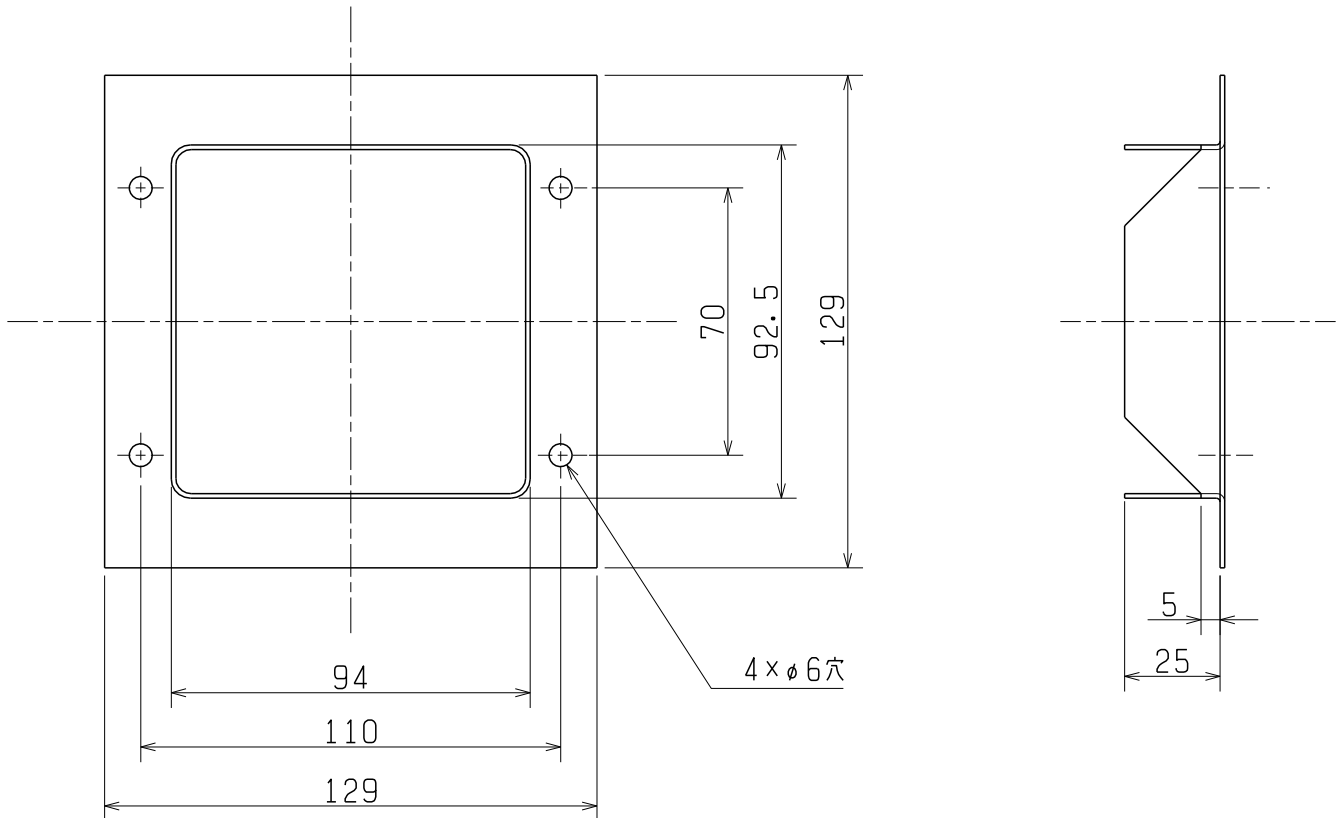

品名	三菱片吸込形シロッコファン用角形フランジ
形名	PS-10KF

台数	
記号	

材料	溶融亜鉛めっき鋼板	色調	亜鉛鉄板地色
----	-----------	----	--------

■注意事項

※この商品は日本国内用ですので日本国外では使用できません。また日本国外ではアフターサービスもできません。
 ※吹出側用です。

■適用機種

BE-10S₄

■外形図

第3角図法	単位	尺度	作成日付	品名 形名	片吸込形シロッコファン用角形フランジ PS-10KF	
	mm	非比例尺	2020.11.17			
三菱電機株式会社 中津川製作所				整理番号	NP207049B	仕様書