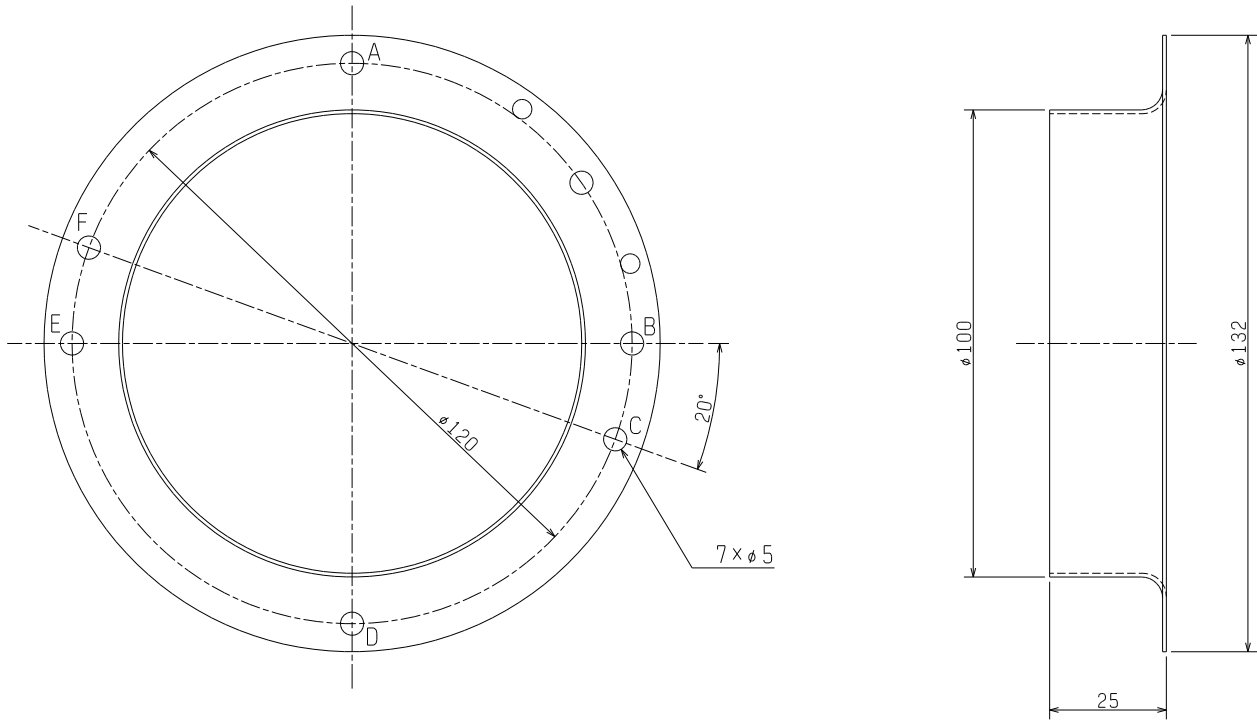

品名	三菱片吸込形シロッコファン用丸形フランジ
形名	PS-10MF2

台数	
記号	

材料	溶融亜鉛めっき鋼板	色調	亜鉛鉄板地色
付属品	取付ネジ 5本	質量	0.08kg

■注意事項

※この商品は日本国内用ですので日本国外では使用できません。また日本国外ではアフターサービスもできません。

■外形図

適用機種	取付側	A	B	C	D	E	F
BE-10S5	吸込	○	○	-	○	○	-
	吹出	○	-	○	○	-	○

※) ○ のねじ穴を使用して商品本体へ取付けてください。

第3角図法	単位	尺度	作成日付	品名 形名	片吸込形シロッコファン用丸形フランジ PS-10MF2	
	mm	非比例尺	2022.11.16			
三菱電機株式会社 中津川製作所				整理番号	N21KBGD0394A	仕様書