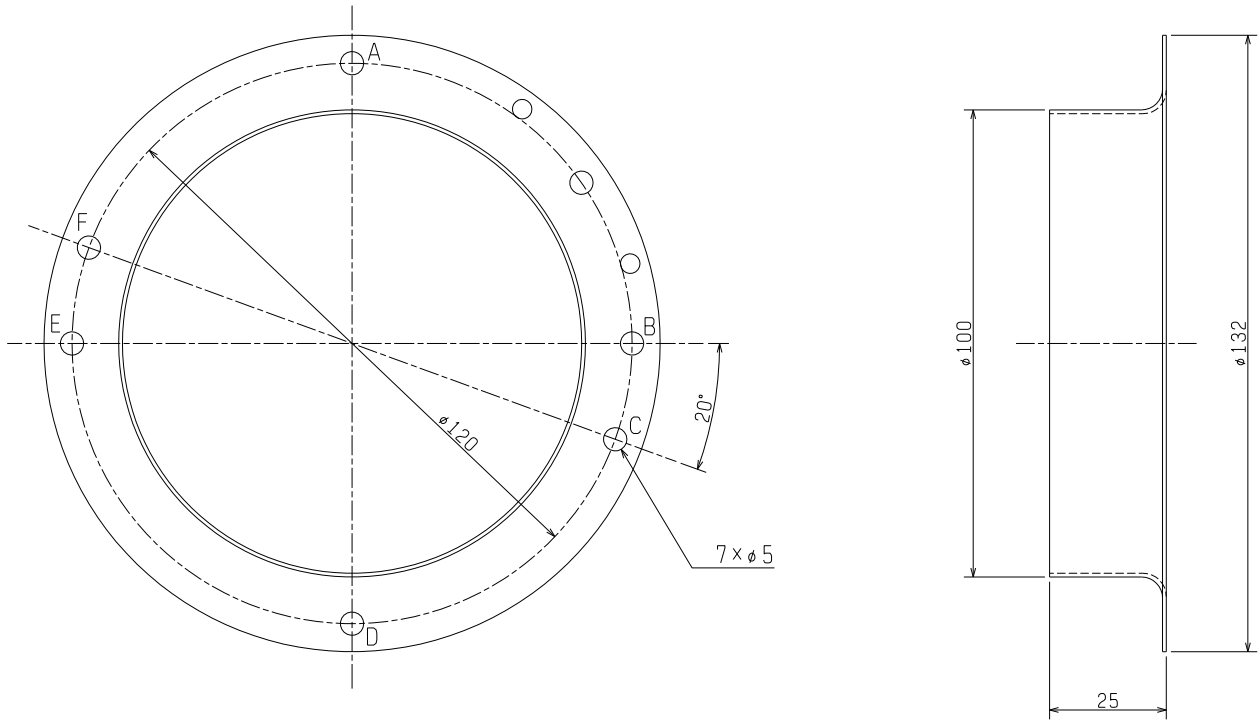

品名	三菱片吸込形シロッコファン用丸形フランジ
形名	PS-10MF

台数	
記号	

材料	溶融亜鉛めっき鋼板	色調	亜鉛鉄板地色
付属品	取付ネジ 5本	質量	0.08kg

■注意事項

※この商品は日本国内用ですので日本国外では使用できません。また日本国外ではアフターサービスもできません。

■外形図

適用機種	取付側	A	B	C	D	E	F
BF-10S4	吸込	○	○	-	○	○	-
	吹出	○	-	○	○	-	○

※) ○ のねじ穴を使用して商品本体へ取付けてください。

第3角図法	単位	尺度	作成日付	品名 形名	片吸込形シロッコファン用丸形フランジ PS-10MF	
	mm	非比例尺	2020.11.17			
三菱電機株式会社 中津川製作所				整理番号	NP207059B	仕様書