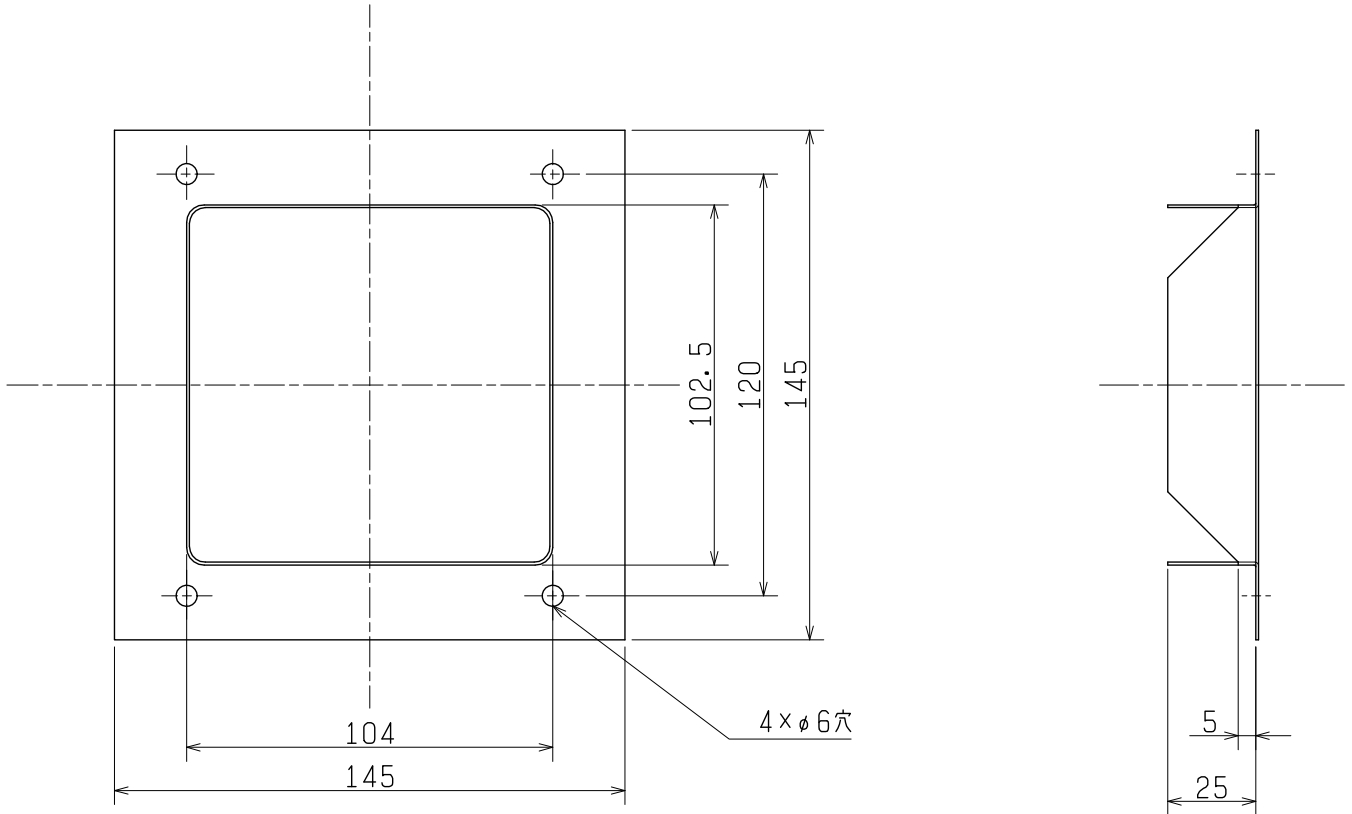

品名	三菱片吸込形シロッコファン用角形フランジ
形名	PS-12KF2

台数	
記号	

材料	溶融亜鉛めっき鋼板	色調	亜鉛鉄板地色
----	-----------	----	--------

■注意事項

※この商品は日本国内用ですので日本国外では使用できません。また日本国外ではアフターサービスもできません。
 ※吹出側用です。

■適用機種

BF-12S₅, BF-14S₅

■外形図

第3角図法	単位	尺度	作成日付	品名 形名	片吸込形シロッコファン用角形フランジ PS-12KF2	
	mm	非比例尺	2022.3.24			
三菱電機株式会社 中津川製作所				整理番号	N21KBGD0399	仕様書