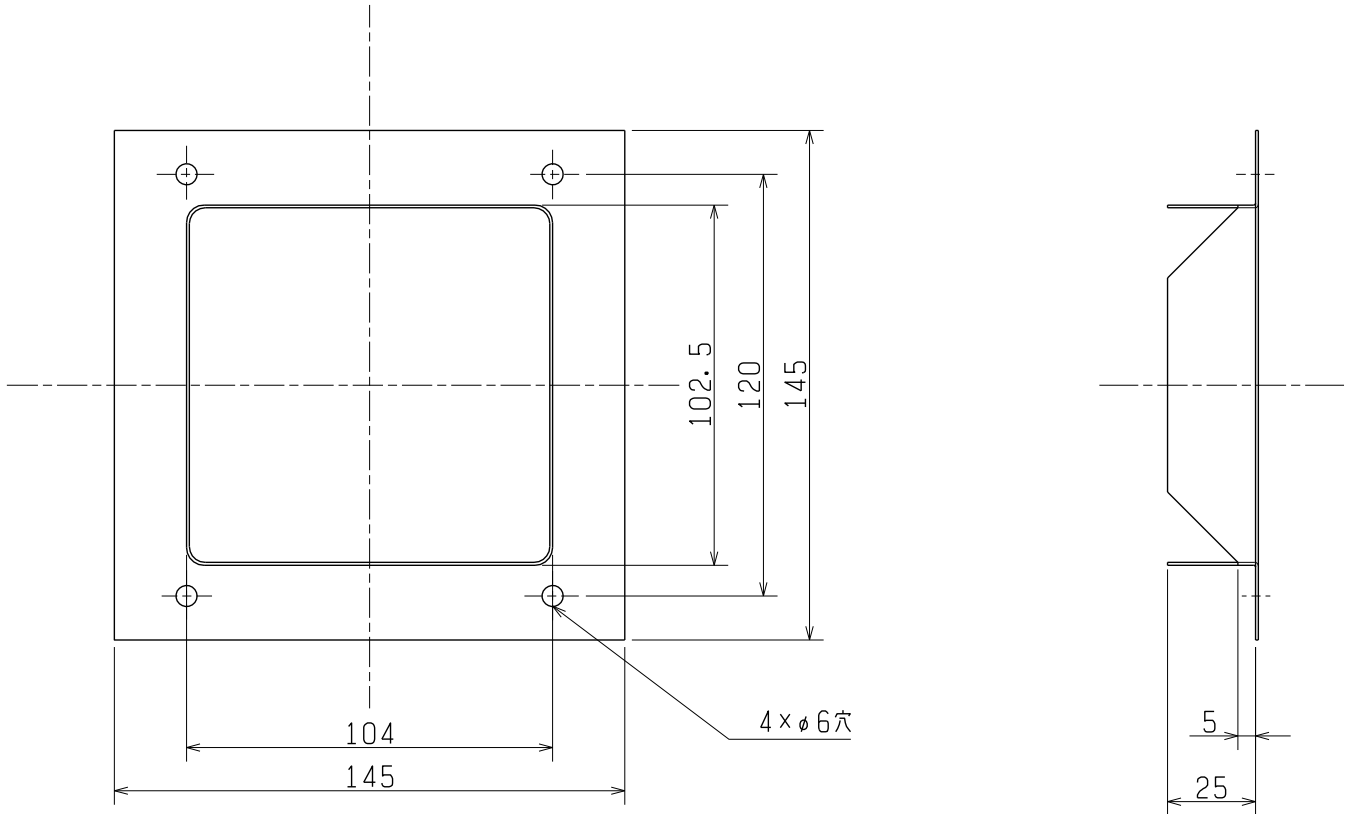

品名	三菱片吸込形シロッコファン用角形フランジ
形名	PS-12KF

台数	
記号	

材料	溶融亜鉛めっき鋼板	色調	亜鉛鉄板地色
----	-----------	----	--------

■注意事項

※この商品は日本国内用ですので日本国外では使用できません。また日本国外ではアフターサービスもできません。  
 ※吹出側用です。

■適用機種

BF-12S<sub>4</sub>, BF-14S<sub>4</sub>

■外形図

第3角図法	単位	尺度	作成日付	品名 形名	片吸込形シロッコファン用角形フランジ PS-12KF
	mm	非比例尺	2020.11.17		
三菱電機株式会社 中津川製作所				整理番号	NP207050B 仕様書