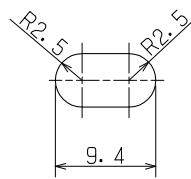

品名	三菱片吸込形シロッコファン用丸形フランジ	台数	
形名	PS-15MF2	記号	

材料	溶融亜鉛めっき鋼板	色調	亜鉛鉄板地色
付属品	取付ネジ 4本	質量	0.14kg

■注意事項

※この商品は日本国内用ですので日本国外では使用できません。また日本国外ではアフターサービスもできません。

■外形図

適用機種	取付側	A	B	C	D	E	F	G	H	J	K
BF-12S5、14S5	吸込	○	—	○	—	—	○	—	○	—	—
	吹出	—	○	—	○	—	—	○	—	○	—
BF-16S5	吸込	○	—	○	—	—	○	—	○	—	—
	吹出	—	—	○	—	○	—	—	○	—	○

※) ○ のねじ穴を使用して商品本体へ取付けてください。

B、D、G、J部
詳細図

第3角図法	単位	尺度	作成日付	品名 形名	片吸込形シロッコファン用丸形フランジ PS-15MF2	
	mm	非比例尺	2022.3.24			
三菱電機株式会社 中津川製作所				整理番号	N21KBGD0395	仕様書