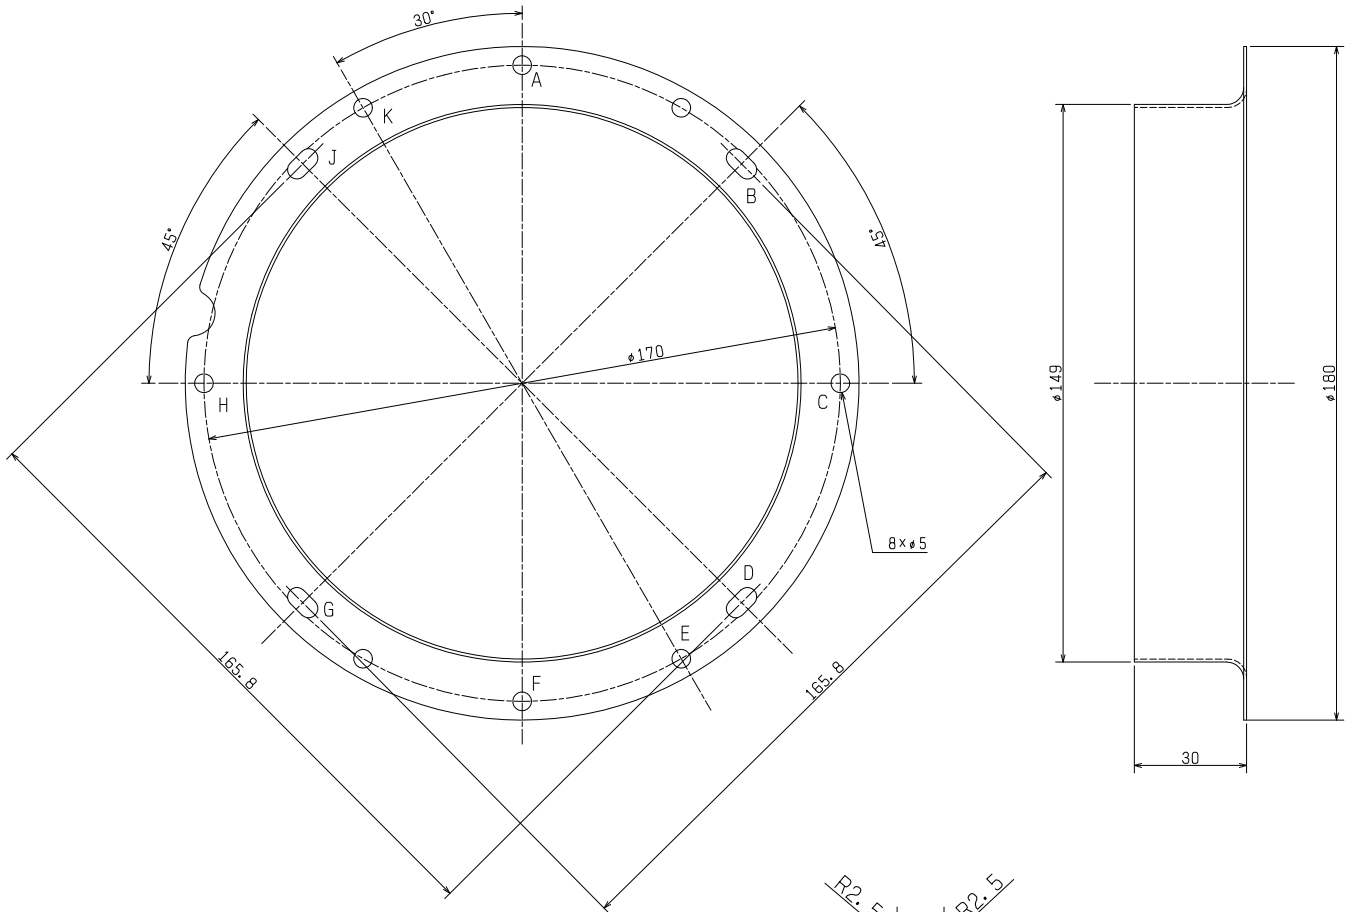

品名	三菱片吸込形シロッコファン用丸形フランジ	台数	
形名	PS-15MF2	記号	

材料	溶融亜鉛めっき鋼板	色調	亜鉛鉄板地色
付属品	取付ネジ 4本	質量	0.14kg

■注意事項

※この商品は日本国内用ですので日本国外では使用できません。また日本国外ではアフターサービスもできません。

■外形図

適用機種	取付側	A	B	C	D	E	F	G	H	J	K
BF-12S5、14S5	吸込	○	—	○	—	—	○	—	○	—	—
	吹出	—	○	—	○	—	—	○	—	○	—
BF-16S5	吸込	○	—	○	—	—	○	—	○	—	—
	吹出	—	—	○	—	○	—	—	○	—	○

※) ○ のねじ穴を使用して商品本体へ取付けてください。

B、D、G、J部
詳細図

第3角図法	単位	尺度	作成日付	品名 形名	片吸込形シロッコファン用丸形フランジ PS-15MF2	
	mm	非比例尺	2022.3.24			
三菱電機株式会社 中津川製作所				整理番号	N21KBGD0395	仕様書