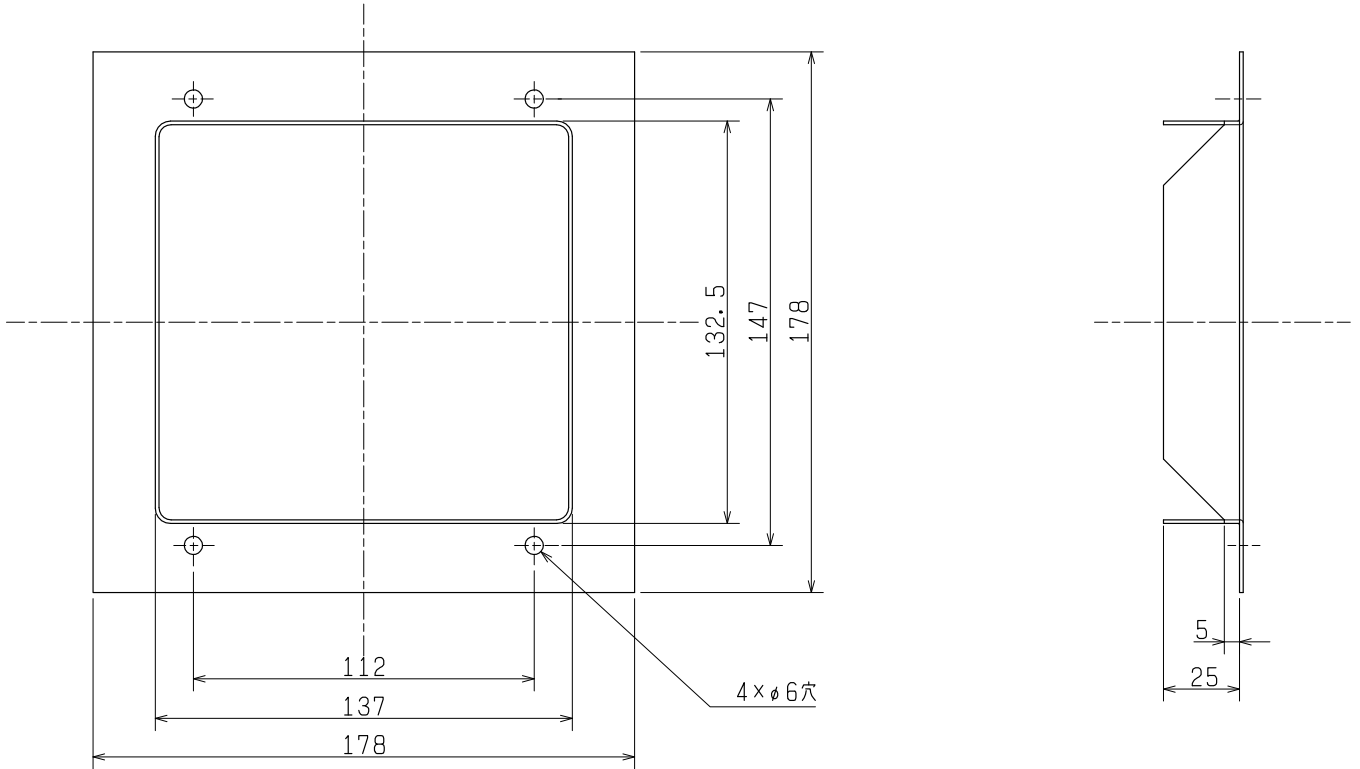

品名	三菱片吸込形シロッコファン用角形フランジ
形名	PS-16KF2

台数	
記号	

材料	溶融亜鉛めっき鋼板	色調	亜鉛鉄板地色
----	-----------	----	--------

■注意事項

※この商品は日本国内用ですので日本国外では使用できません。また日本国外ではアフターサービスもできません。
 ※吹出側用です。

■適用機種

BF-16S₅

■外形図

第3角図法	単位	尺度	作成日付	品名 形名	片吸込形シロッコファン用角形フランジ PS-16KF2	
	mm	非比例尺	2022.3.24			
三菱電機株式会社 中津川製作所				整理番号	N21KBD0400	仕様書