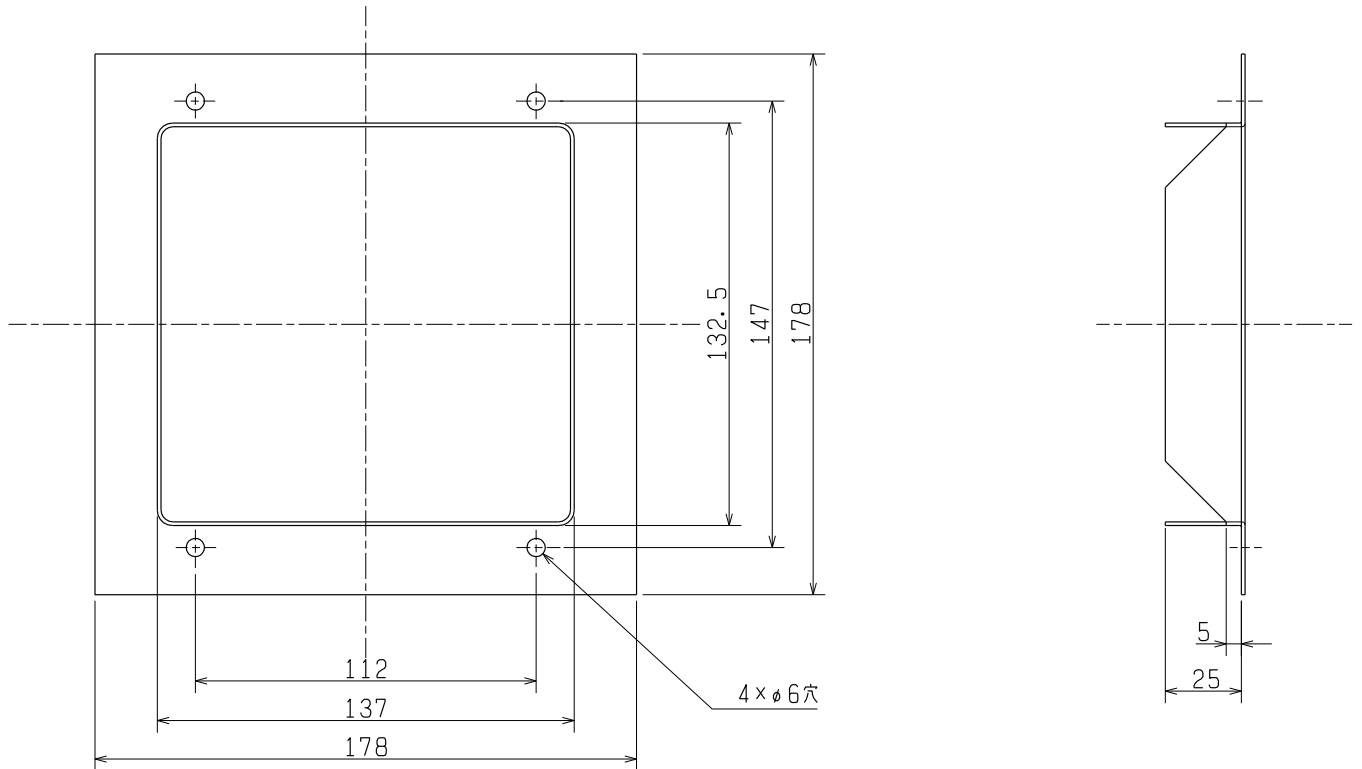

品名	三菱片吸込形シロッコファン用角形フランジ
形名	PS-16KF

台数	
記号	

材料	溶融亜鉛めっき鋼板	色調	亜鉛鉄板地色
----	-----------	----	--------

■注意事項

※この商品は日本国内用ですので日本国外では使用できません。また日本国外ではアフターサービスもできません。
 ※吹出側用です。

■適用機種

BF-16S₄

■外形図

第3角図法	単位	尺度	作成日付	品名 形名	片吸込形シロッコファン用角形フランジ PS-16KF	
	mm	非比例尺	2020.11.17			
三菱電機株式会社 中津川製作所				整理番号	NP207051B	仕様書