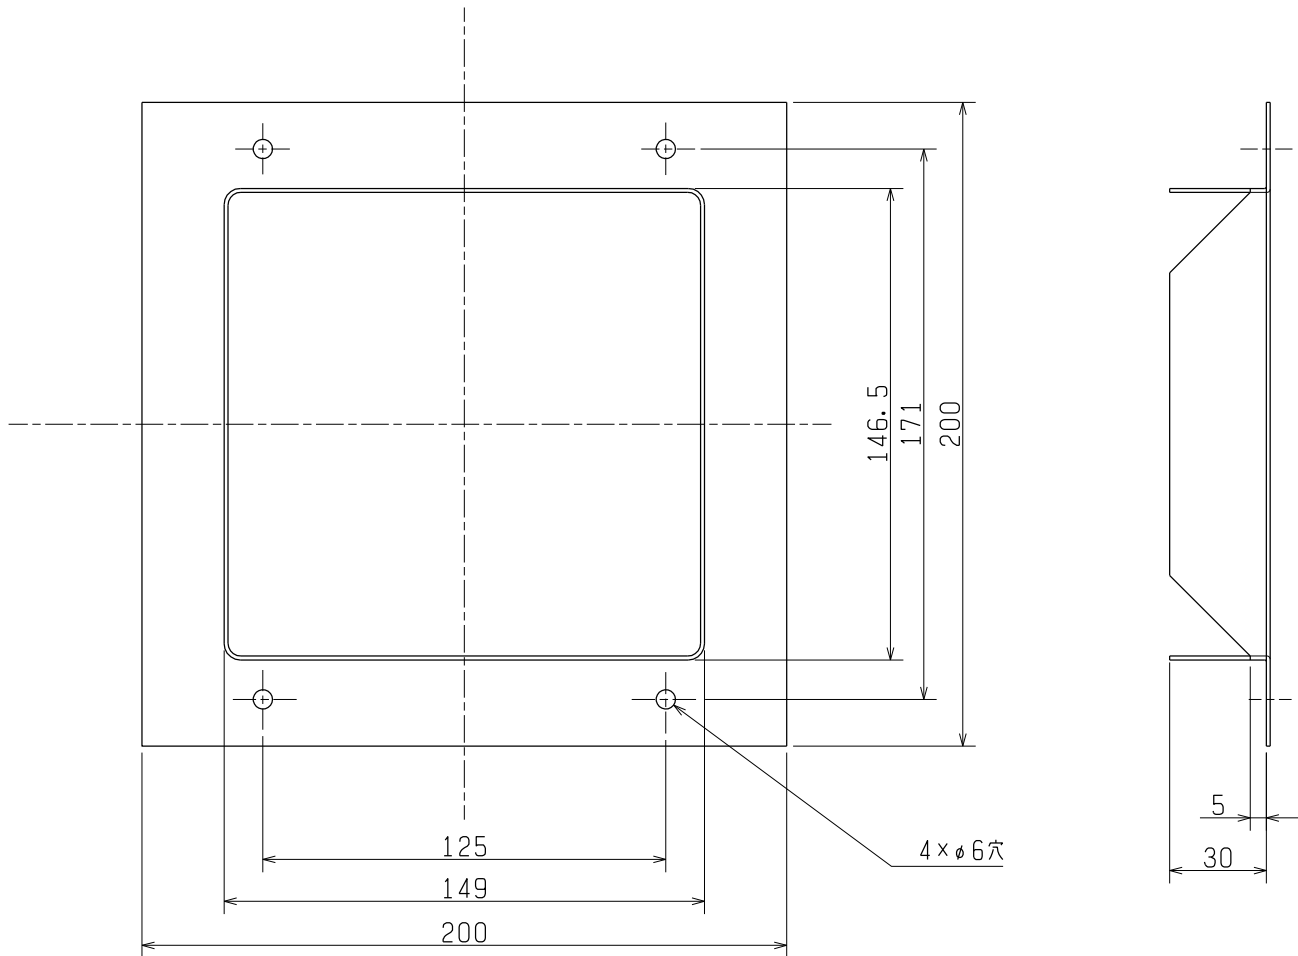

品名	三菱片吸込形シロッコファン用角形フランジ
形名	PS-17KF

台数	
記号	

材料	溶融亜鉛めっき鋼板	色調	亜鉛鉄板地色
----	-----------	----	--------

■注意事項

※この商品は日本国内用ですので日本国外では使用できません。また日本国外ではアフターサービスもできません。
 ※吹出側用です。

■適用機種

BF-17S4, BF-17T4, BF-19S4, BF-19T4

■外形図

第3角図法	単位	尺度	作成日付	品名 形名	片吸込形シロッコファン用角形フランジ PS-17KF	
	mm	非比例尺	2020.11.17			
三菱電機株式会社 中津川製作所				整理番号	NP207052B	仕様書