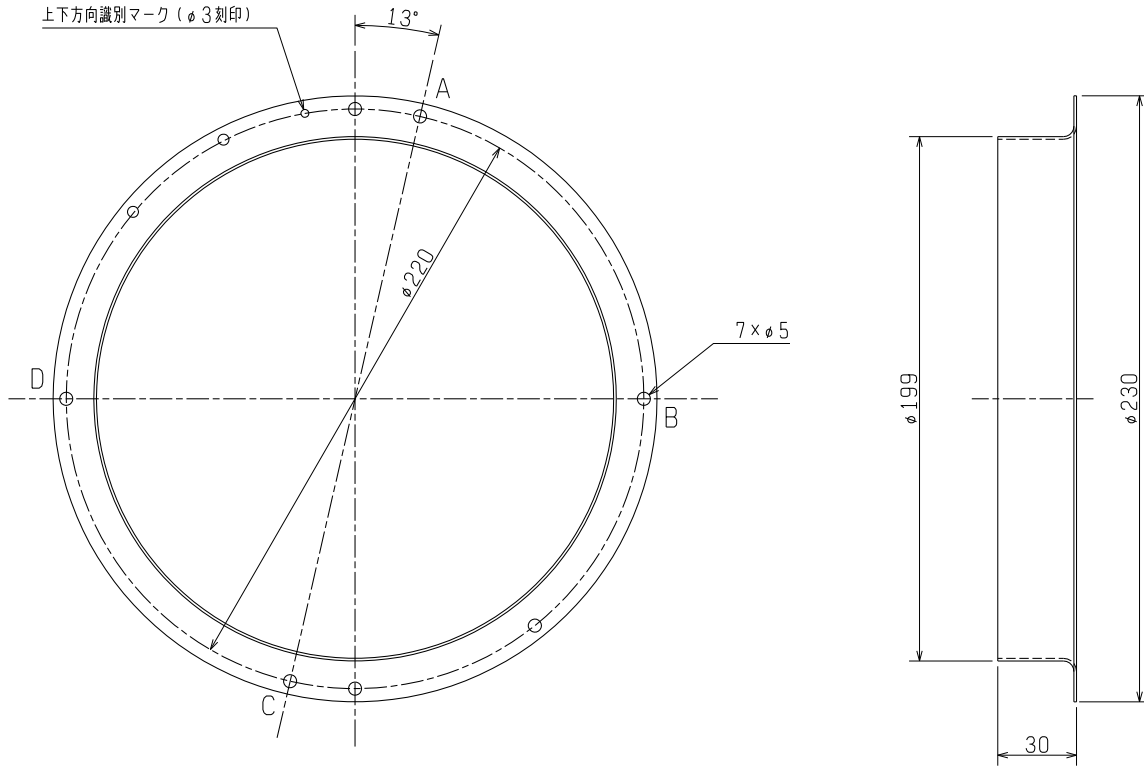

品名	三菱片吸込形シロッコファン用丸形フランジ
形名	PS-20MF

台数	
記号	

材料	溶融亜鉛めっき鋼板	色調	亜鉛鉄板地色
付属品	取付ネジ 5本	質量	0.22kg

■注意事項

※この商品は日本国内用ですので日本国外では使用できません。また日本国外ではアフターサービスもできません。

■外形図

適用機種	取付側	A	B	C	D
BF-17S4、17T4、19S4、19T4、21S4、21T4	吸込	○	○	○	○
	吹出	○	○	○	○

※) ○のねじ穴を使用して商品本体へ取付けてください。

第3角図法	単位	尺度	作成日付	品名 形名	片吸込形シロッコファン用丸形フランジ PS-20MF	
	mm	非比例尺	2020.11.17			
三菱電機株式会社 中津川製作所				整理番号	NP207057B	仕様書