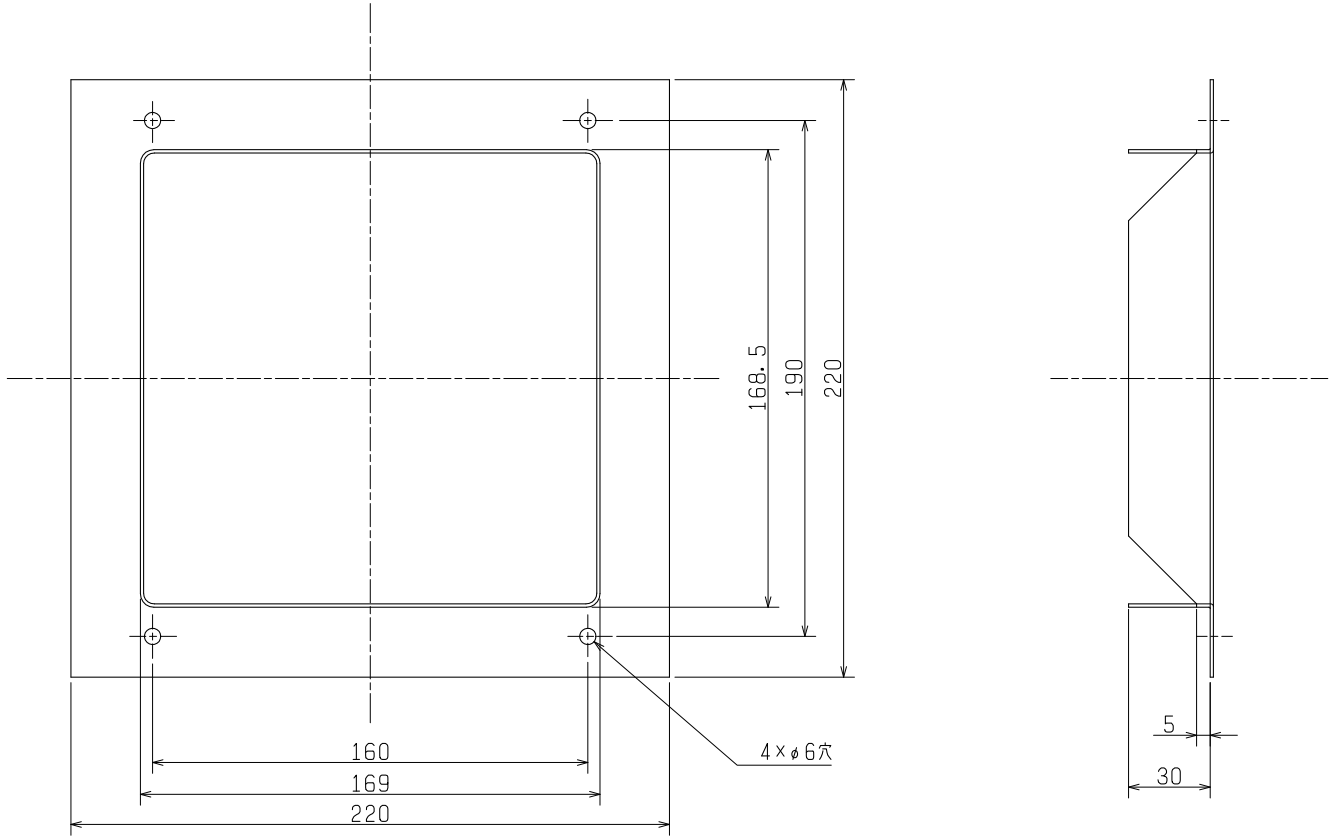

品名	三菱片吸込形シロッコファン用角形フランジ
形名	PS-21KF2

台数	
記号	

材料	溶融亜鉛めっき鋼板	色調	亜鉛鉄板地色
----	-----------	----	--------

■注意事項

※この商品は日本国内用ですので日本国外では使用できません。また日本国外ではアフターサービスもできません。  
 ※吹出側用です。

■適用機種

BF-21S<sub>5</sub>, BF-21T<sub>5</sub>

■外形図

第3角図法	単位	尺度	作成日付	品名 形名	片吸込形シロッコファン用角形フランジ PS-21KF2	
	mm	非比例尺	2022.3.24			
三菱電機株式会社 中津川製作所				整理番号	N21KBGD0402	仕様書