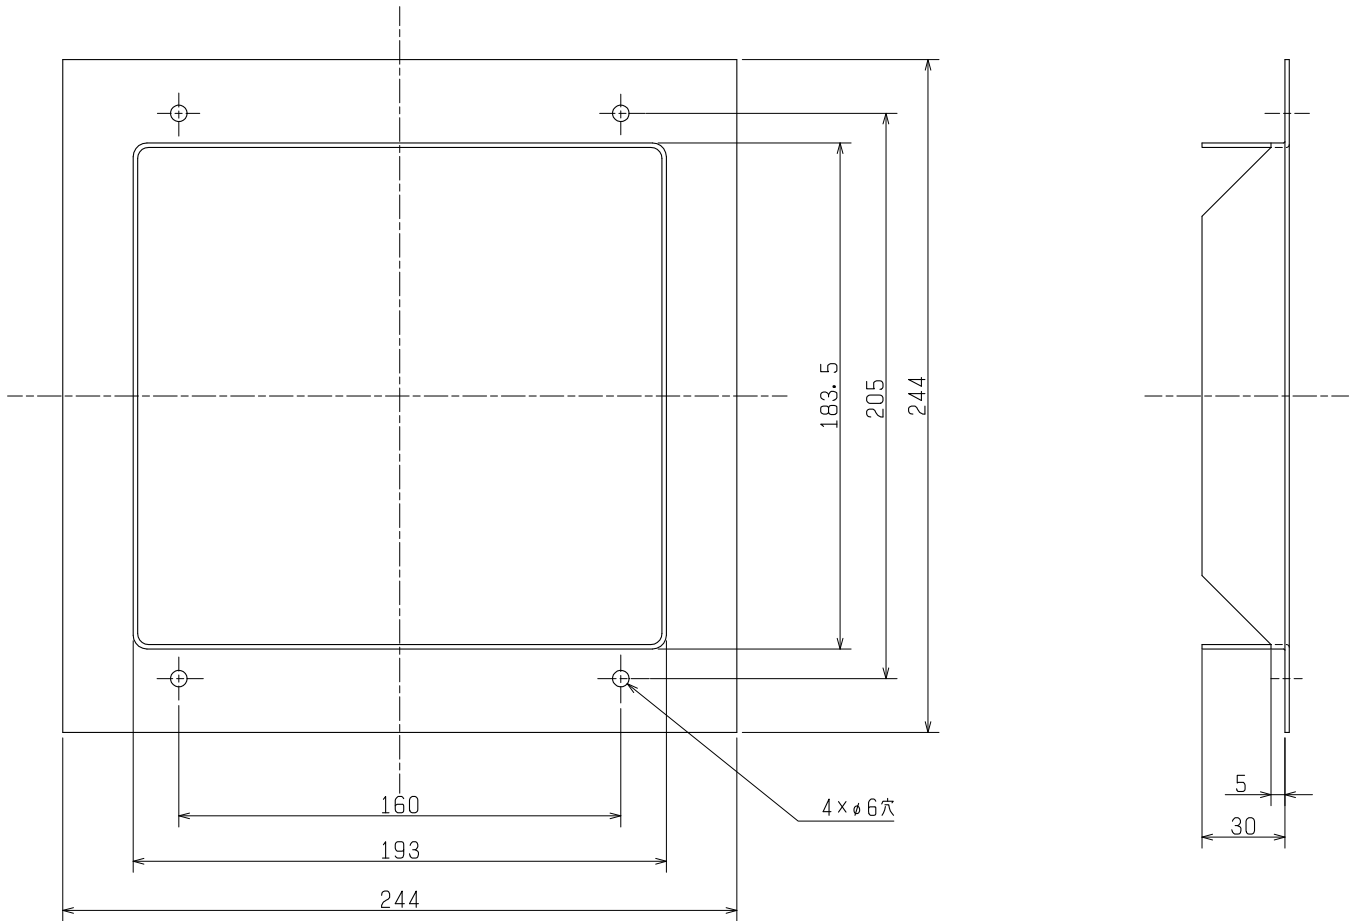

品名	三菱片吸込形シロッコファン用角形フランジ
形名	PS-23KF2

台数	
記号	

材料	溶融亜鉛めっき鋼板	色調	亜鉛鉄板地色
----	-----------	----	--------

■注意事項

※この商品は日本国内用ですので日本国外では使用できません。また日本国外ではアフターサービスもできません。
 ※吹出側用です。

■適用機種

BF-23S₅, BF-23T₅, BF-25T₅

■外形図

第3角図法	単位	尺度	作成日付	品名 形名	片吸込形シロッコファン用角形フランジ PS-23KF2	
	mm	非比例尺	2022.3.24			
三菱電機株式会社 中津川製作所				整理番号	N21KBGD0403	仕様書