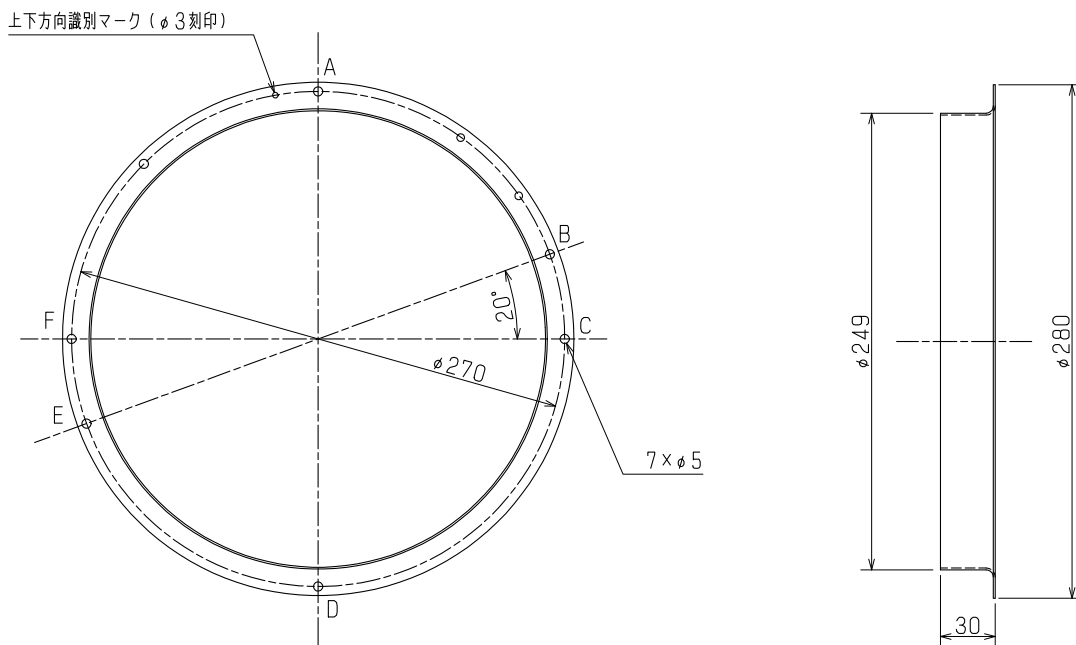

品名	三菱片吸込形シロッコファン用丸形フランジ
形名	PS-25MF2

台数	
記号	

材料	溶融亜鉛めっき鋼板	色調	亜鉛鉄板地色
付属品	取付ネジ 5本	質量	0.26kg

■注意事項

※この商品は日本国内用ですので日本国外では使用できません。また日本国外ではアフターサービスもできません。

■外形図

適用機種	取付側	A	B	C	D	E	F
BF-23S5、23T5、25T5	吸込	○	—	○	○	—	○
	吹出	○	—	○	○	—	○
BF-28T5	吸込	○	—	○	○	—	○
	吹出	○	○	—	○	○	—

※) ○ のねじ穴を使用して商品本体へ取付けてください。

第3角図法	単位	尺度	作成日付	品名 形名	片吸込形シロッコファン用丸形フランジ PS-25MF2	
	mm	非比例尺	2022.3.24			
三菱電機株式会社 中津川製作所				整理番号	N21KBGD0397	仕様書