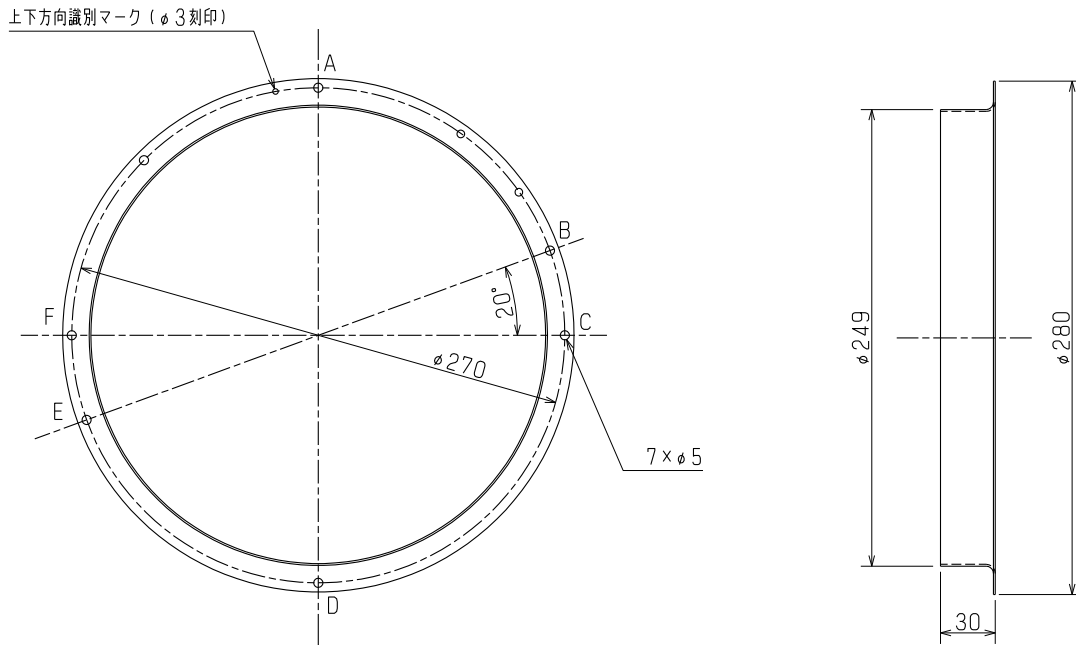

品名	三菱片吸込形シロッコファン用丸形フランジ
形名	PS-25MF

台数	
記号	

材料	溶融亜鉛めっき鋼板	色調	亜鉛鉄板地色
付属品	取付ネジ 5本	質量	0.26kg

■注意事項

※この商品は日本国内用ですので日本国外では使用できません。また日本国外ではアフターサービスもできません。

■外形図

適用機種	取付側	A	B	C	D	E	F
BF-23S4、23T4、25T4	吸込	○	-	○	○	-	○
	吹出	○	-	○	○	-	○
BF-28T4	吸込	○	-	○	○	-	○
	吹出	○	○	-	○	○	-

※) ○ のねじ穴を使用して商品本体へ取付けてください。

第3角図法	単位	尺度	作成日付	品名 形名	片吸込形シロッコファン用丸形フランジ PS-25MF	
	mm	非比例尺	2020.11.17			
三菱電機株式会社 中津川製作所				整理番号	NP207056B	仕様書