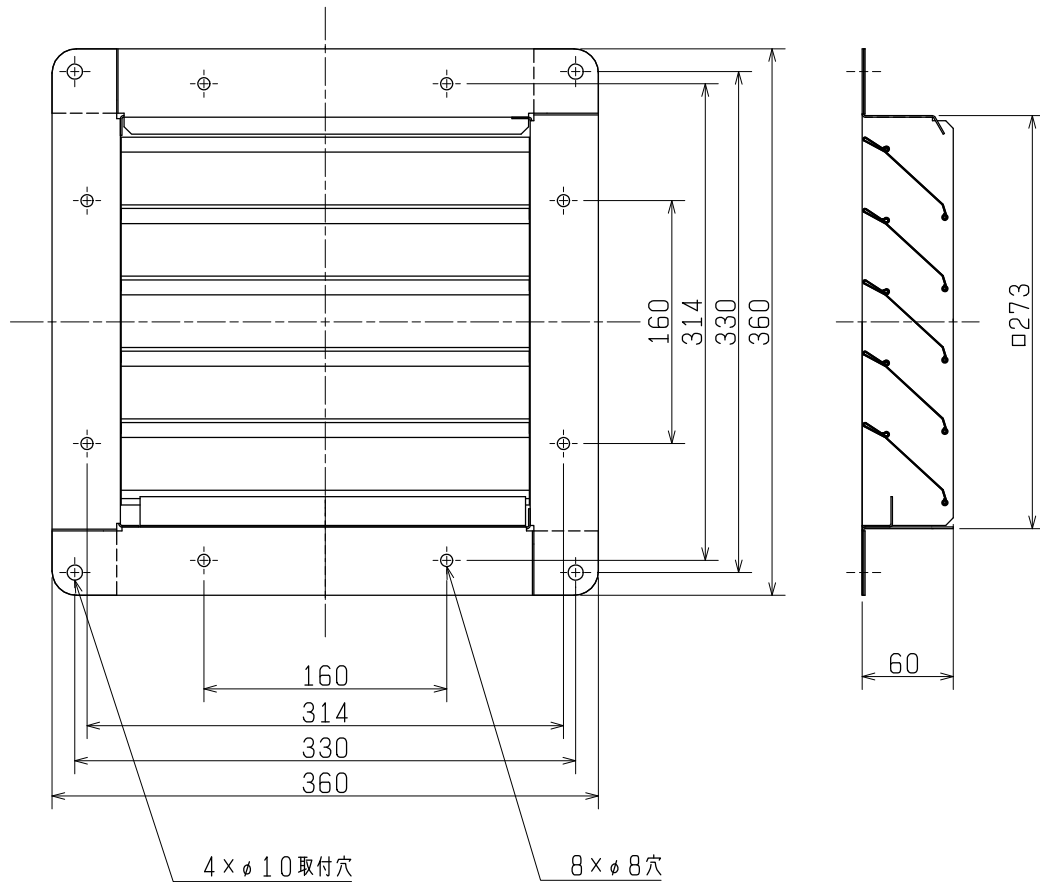

品名	三菱有圧換気扇用固定式ガラリ(鋼板製)	台数	
形名	PS-25SK3	記号	

シャッター枚数	5枚	使用周囲条件	温度	-30℃~+80℃
材 料	枠・シャッター・・・鋼板		相対湿度	90%以下(常温) 屋内
色調・塗装仕様	マンセル 7.65Y7.6/0.7 ポリエステル粉体塗装	質 量	1.7kg	

■注意事項

※この商品は日本国内用ですので日本国外では使用できません。また日本国外ではアフターサービスもできません。

■外形図

第3角図法	単位	尺度	作成日付	品名 形名	有圧換気扇用ガラリ(鋼板製) PS-25SK3	
	mm	非比例尺	2022.3.24		整理番号	N21KBGD0719
三菱電機株式会社 中津川製作所						