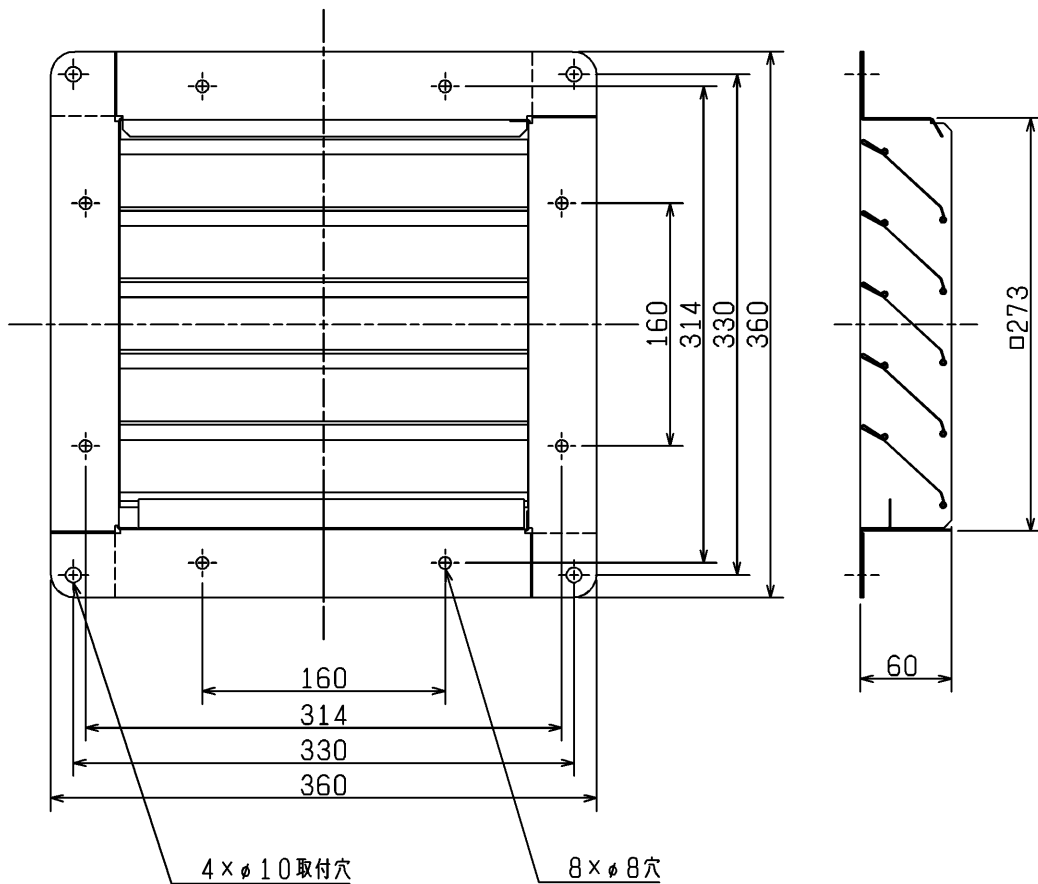

品名	三菱有圧換気扇用固定式ガラリ(鋼板製)
形名	PS-25SK

台数	
記号	

シャッター枚数	5枚	使用周囲条件	温度	-30℃~+80℃
材 料	枠・シャッター 鋼板		相対湿度	90%以下(常温) 屋内
色調・塗装仕様	マンセル 7.65Y7.6/0.7 ポリエステル粉体塗装	質 量	1.7kg	

■注意事項

※この商品は日本国内用ですので日本国外では使用できません。また日本国外ではアフターサービスもできません。

■外形図

第3角図法	単 位	尺 度	作成日付	品 名 形 名	有圧換気扇用ガラリ(鋼板製) PS-25SK	
	mm	非比例尺	2006.3.31			
三菱電機株式会社 中津川製作所				整理番号	SB106C	仕様書