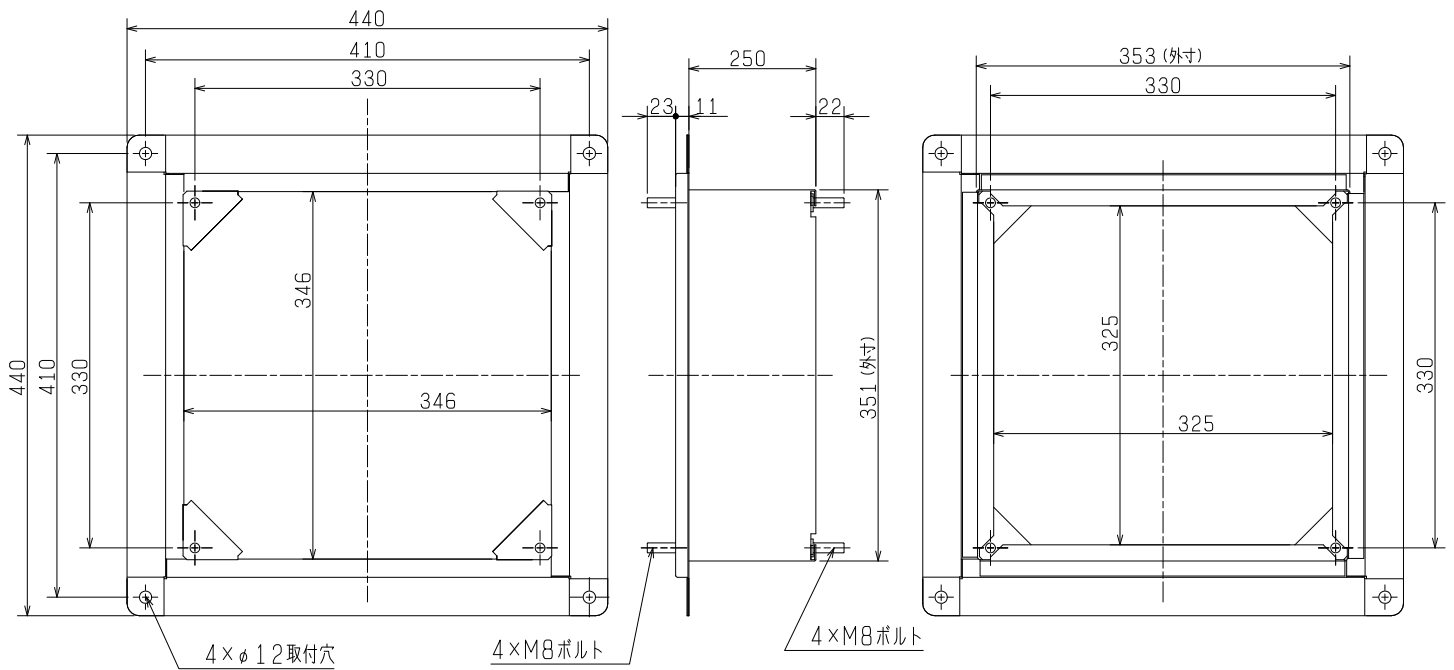

| | |
|----|------------------|
| 品名 | 三菱業務用有圧換気扇用薄壁取付枠 |
| 形名 | PS-25UWD3 |

| | |
|----|--|
| 台数 | |
| 記号 | |

| | | | |
|----|---------------|-----|--|
| 材料 | ステンレス(SUS304) | 色調 | ステンレス地色 |
| 質量 | 4.5kg | 付属品 | ナット …… 8個 } 有圧換気扇、ウェザーカバー ワッシャー …… 8個 } (シャッター)取付用 Uナット …… 4個 } 薄壁取付枠取付用 |

■注意事項

※この商品は日本国内用ですので日本国外では使用できません。また日本国外ではアフターサービスもできません。

■外形図

| | | | | | | |
|-----------------|----|------|-----------|----------|-----------------------------|-----|
| 第3角図法 | 単位 | 尺度 | 作成日付 | 品名 形名 | 業務用有圧換気扇用薄壁取付枠 PS-25UWD3 | |
| | mm | 非比例尺 | 2022.3.24 | | | |
| 三菱電機株式会社 中津川製作所 | | | | 整理番号 | N21KBD0715 | 仕様書 |