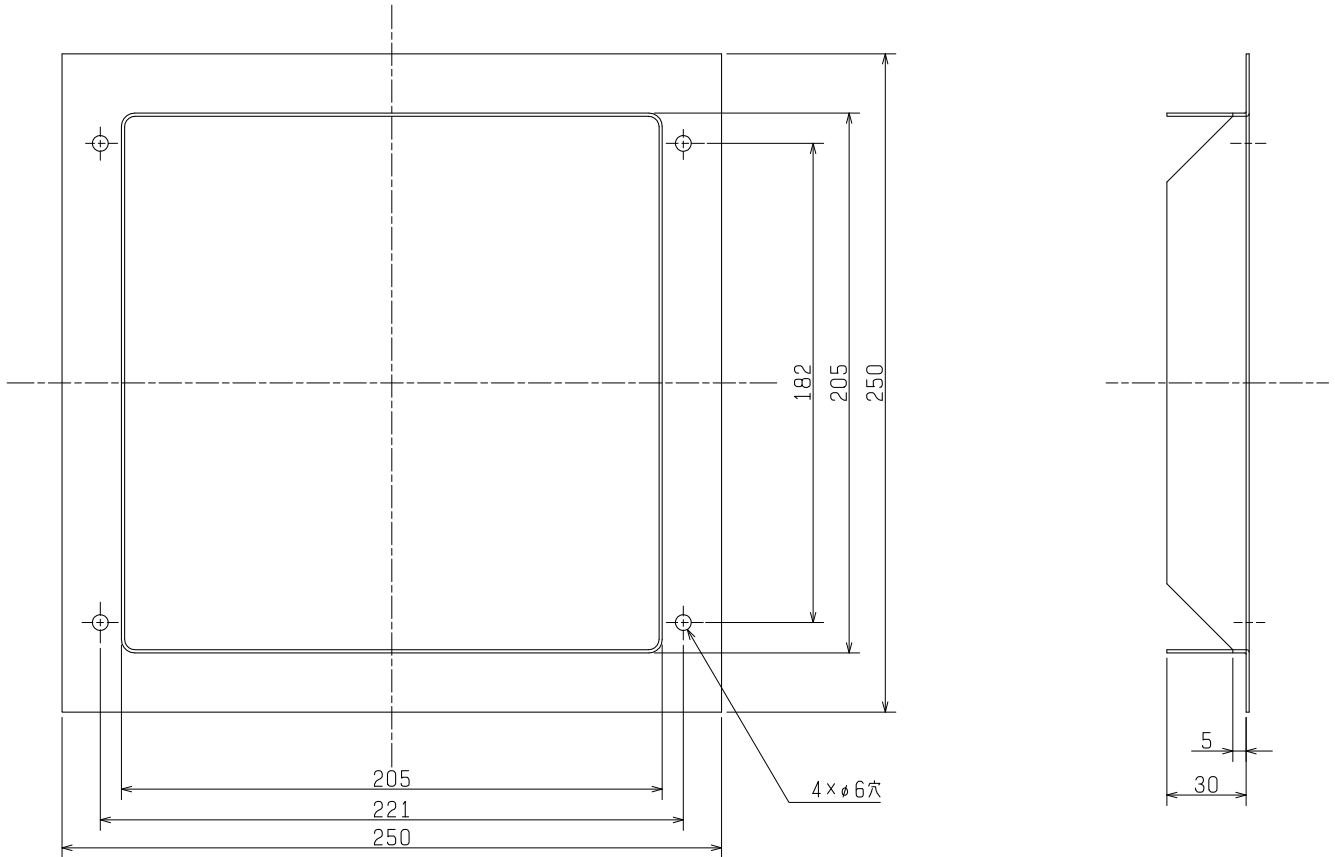

品名	三菱片吸込形シロッコファン用角形フランジ
形名	PS-28KF2

台数	
記号	

材料	溶融亜鉛めっき鋼板	色調	亜鉛鉄板地色
----	-----------	----	--------

■注意事項

※この商品は日本国内用ですので日本国外では使用できません。また日本国外ではアフターサービスもできません。  
 ※吹出側用です。

■適用機種

BF-28T<sub>5</sub>

■外形図

第3角図法	単位	尺度	作成日付	品名 形名	片吸込形シロッコファン用角形フランジ	
	mm	非比例尺	2022.3.24		PS-28KF2	
三菱電機株式会社 中津川製作所				整理番号	N21KBGD0404	仕様書