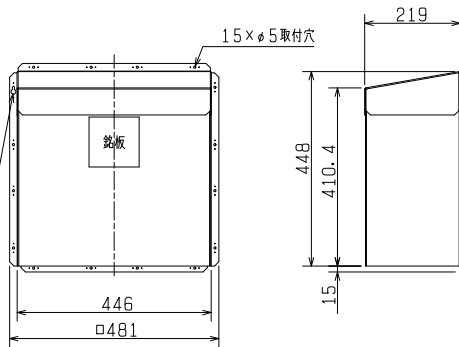

品名	三菱片吸込形シロッコファン用 屋外設置用カバー	台数	
形名	PS-30CVR2	記号	

材質	高耐食めっき鋼板
色調	マンセル 7.65Y7.6/0.7 (ポリエステル粉体塗装)
質量	モータカバー: 6.8kg、天板: 2.5kg
付属品	ボルト(M12)…4個、ナット(M12)…4個、ワッシャー(M12用)…12個

■ 注意事項

※この商品は日本国内用ですので日本国外では使用できません。また日本国外ではアフターサービスもできません。

■ 適用機種

BG-30TR5

■ 外形図

モータカバー

■ 取付穴詳細図 (1ヶ所)

天板

※モータカバーと天板のセットです。

■ 送風機(BG-30TR5)取付時の外形寸法

第3角図法	単位	尺度	作成日付	品名 形名	片吸込形シロッコファン用 屋外設置用カバー PS-30CVR2	
	mm	非比例尺	2022.3.24			
三菱電機株式会社 中津川製作所				整理番号	N21KBGD0405	仕様書