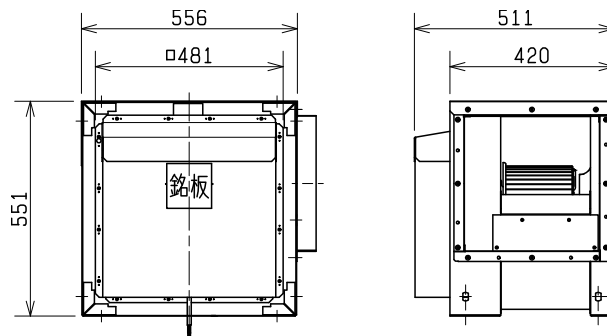

■ 適用機種

BG-30TR5

■ 外形図

モータカバー

■ 取付穴詳細図 (1ヶ所)

天板

※モータカバーと天板のセットです。

■ 送風機(BG-30TR5)取付時の外形寸法

第3角図法	単位	尺度	作成日付	品名 形名	片吸込形シロッコファン用 屋外設置用カバー PS-30CVR2	
	mm	非比例尺	2022.3.24			
三菱電機株式会社 中津川製作所				整理番号	N21KBGD0405	仕様書