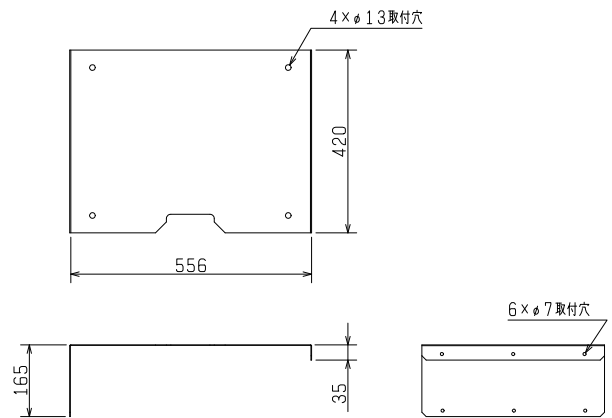

■ 適用機種

BG-30TR5

■ 外形図

モータカバー

■ 取付穴詳細図 (1ヶ所)

天板

※モータカバーと天板のセットです。

■ 送風機(BG-30TR5)取付時の外形寸法

第3角図法	単位	尺度	作成日付	品名 形名	片吸込形シロッコファン用 屋外設置用カバー PS-30CVR2	
	mm	非比例尺	2022.3.24			
三菱電機株式会社 中津川製作所				整理番号	N21KBGD0405	仕様書