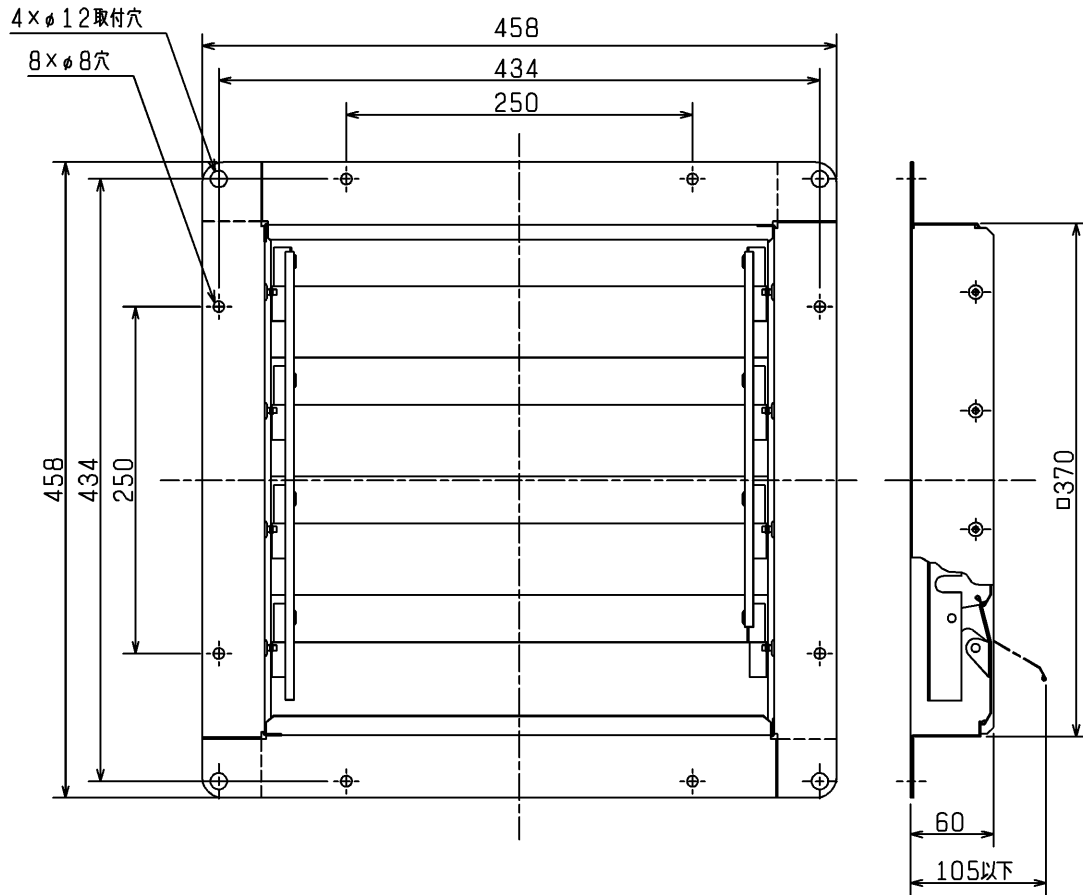

品名	三菱有圧換気扇用風圧式シャッター(鋼板製)
形名	PS-35SH

台数	
記号	

シャッター枚数	4枚	使用周囲条件	温度	-10℃~+50℃
材 料	枠・シャッター・・・鋼板		相対湿度	90%以下(常温) 屋内
色調・塗装仕様	マンセル 7.65Y7.6/0.7 ポリエステル粉体塗装	質 量	2.0kg	

■注意事項

※この商品は日本国内用ですので日本国外では使用できません。また日本国外ではアフターサービスもできません。

■外形図

第3角図法	単位	尺度	作成日付	品名 形名	有圧換気扇用シャッター(鋼板製) PS-35SH	
	mm	非比例尺	2006.3.31		整理番号	SB007C
三菱電機株式会社 中津川製作所						