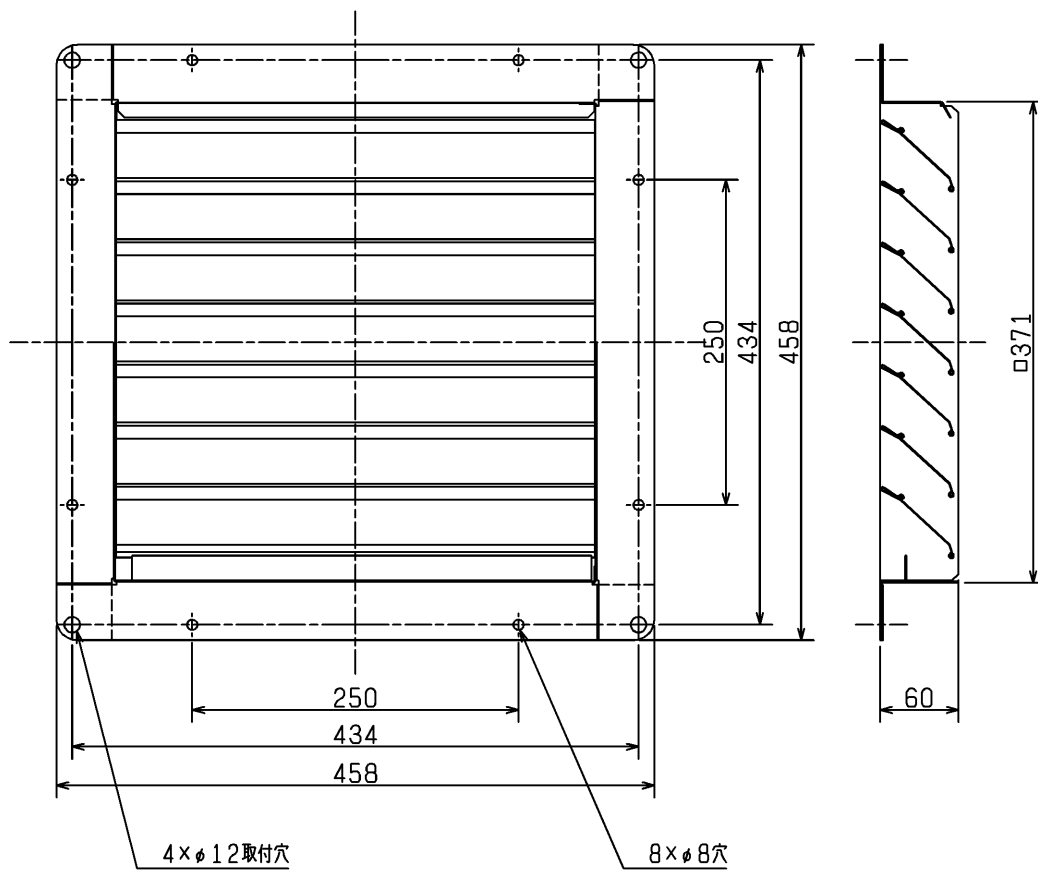

品名	三菱有圧換気扇用固定式ガラリ(鋼板製)
形名	PS-35SK

台数	
記号	

シャッター枚数	7枚	使用周囲条件	温度	-30℃~+80℃
材 料	枠・シャッター 鋼板		相対湿度	90%以下(常温) 屋内
色調・塗装仕様	マンセル 7.65Y7.6/0.7 ポリエステル粉体塗装	質 量	2.6kg	

■注意事項

※この商品は日本国内用ですので日本国外では使用できません。また日本国外ではアフターサービスもできません。

■外形図

第3角図法	単位	尺度	作成日付	品名 形名	有圧換気扇用ガラリ(鋼板製) PS-35SK	
	mm	非比例尺	2006.3.31		整理番号	SB108C
三菱電機株式会社 中津川製作所				整理番号	SB108C	仕様書