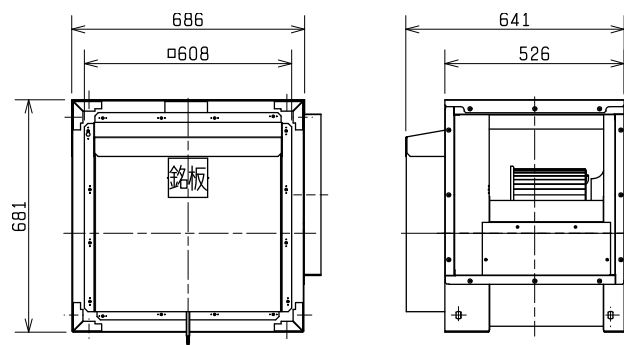

■ 適用機種

BG-38TR5

■ 外形図

※モータカバーと天板のセットです。

■ 送風機(BG-38TR5)取付時の外形寸法

第3角図法	単位	尺度	作成日付	品名 形名	片吸込形シロッコファン用 屋外設置用カバー PS-38CVR2	
	mm	非比例尺	2022.3.24			
三菱電機株式会社 中津川製作所				整理番号	N21KBGD0406	仕様書