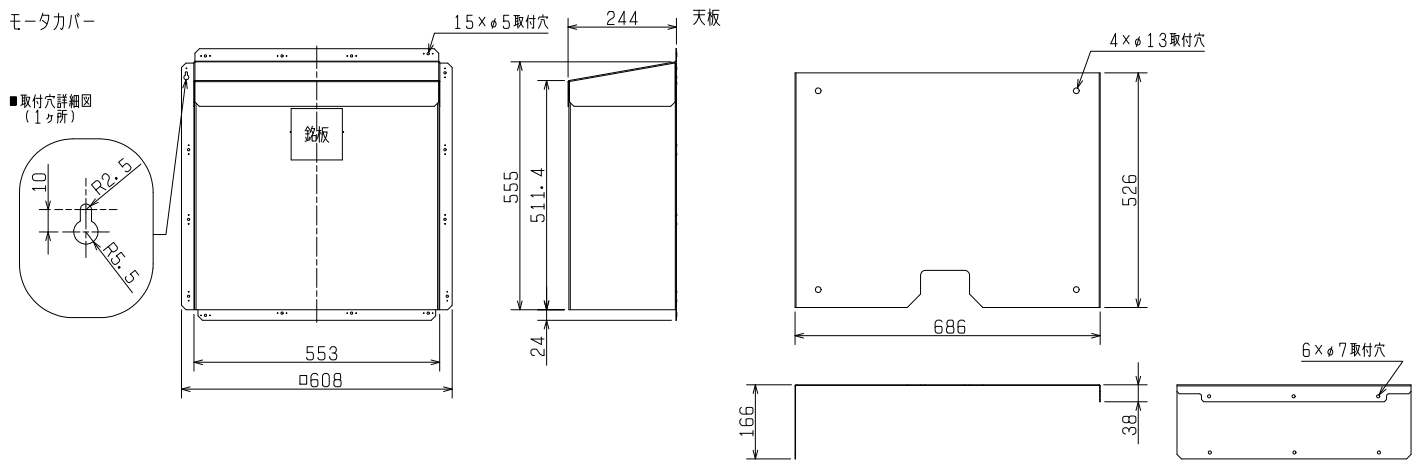

品名	三菱片吸込形シロッコファン用 屋外設置用カバー	台数	
形名	PS-38CVR2	記号	

材質	高耐食めっき鋼板
色調	マンセル 7.65Y7.6/0.7 (ポリエステル粉体塗装)
質量	モータカバー: 9.5kg、天板: 3.6kg
付属品	ボルト(M12)…4個、ナット(M12)…4個、ワッシャー(M12用)…12個

■ 注意事項

※この商品は日本国内用ですので日本国外では使用できません。また日本国外ではアフターサービスもできません。

■ 適用機種

BG-38TR5

■ 外形図

※モータカバーと天板のセットです。

■ 送風機(BG-38TR5)取付時の外形寸法

第3角図法	単位	尺度	作成日付	品名 形名	片吸込形シロッコファン用 屋外設置用カバー PS-38CVR2	
	mm	非比例尺	2022.3.24			
三菱電機株式会社 中津川製作所				整理番号	N21KBGD0406	仕様書