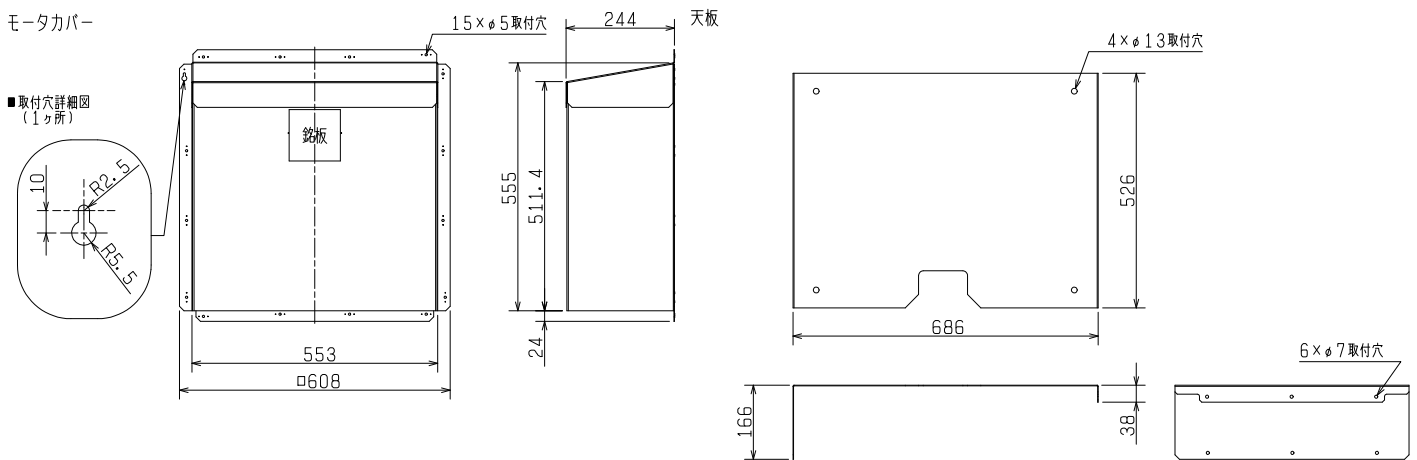

品名	三菱片吸込形シロッコファン用 屋外設置用カバー	台数	
形名	PS-38CVR	記号	

材質	高耐食めっき鋼板
色調	マンセル 7.65Y7.6/0.7 (ポリエステル粉体塗装)
質量	モータカバー: 9.5kg、天板: 3.6kg
付属品	ボルト(M12)…4個、ナット(M12)…4個、ワッシャー(M12用)…12個

■ 注意事項

※この商品は日本国内用ですので日本国外では使用できません。また日本国外ではアフターサービスもできません。

■ 適用機種

BG-38TR

■ 外形図

※モータカバーと天板のセットです。

■ 送風機(BG-38TR) 取付時の外形寸法

第3角図法	単位	尺度	作成日付	品名 形名	片吸込形シロッコファン用 屋外設置用カバー PS-38CVR	
	mm	非比例尺	2012.3.30			
三菱電機株式会社 中津川製作所				整理番号	NP212004	仕様書