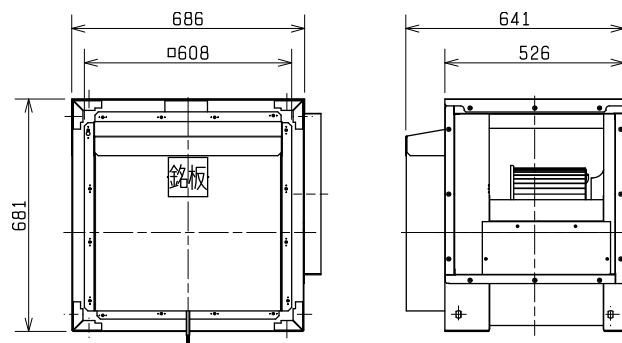

■ 適用機種

BG-38TR

■ 外形図

※モータカバーと天板のセットです。

■ 送風機(BG-38TR) 取付時の外形寸法

第3角図法	単位	尺度	作成日付	品名 形名	片吸込形シロッコファン用 屋外設置用カバー PS-38CVR	
	mm	非比例尺	2012.3.30			
三菱電機株式会社 中津川製作所				整理番号	NP212004	仕様書