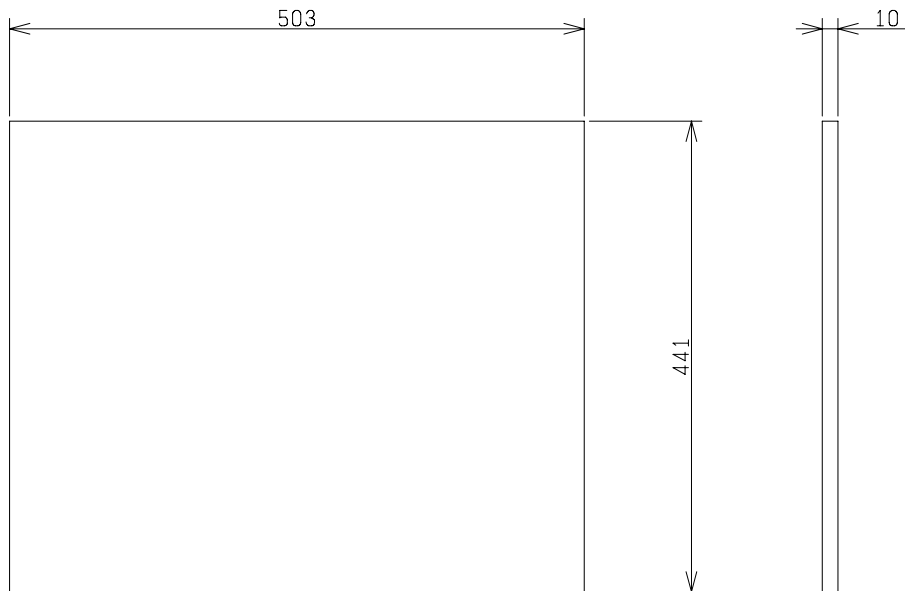

品名	雨水浸入抑制部材専用交換予備フィルター	台数	
形名	PS-40RCYF	記号	

材質	パネロン ML200RF	色調	白

■お願い

1. この商品は日本国内用ですので日本国外では使用できません。また日本国外ではアフターサービスもできません。
2. このフィルターは産業用有圧換気扇用雨水浸入抑制部材 PS-40RC 専用です。他の商品には使用しないでください。
3. フィルターは 1 年に 1 回清掃または交換してください。清掃・交換せず続けて誤使用されますとフィルター目詰まりによる圧力損失の増大で、有圧換気扇の保護装置（有圧換気扇のモータ過負荷保護装置、配線のブレーカー等）が動作する場合があります。（※塵埃が多い場所など環境条件が悪い場合はさらに頻繁に清掃・交換してください）

4. 清掃のしかた

フィルターは軽く手でたたか、または掃除機でほこりを吸い取ってください。汚れがひどい場合は、水またはぬるま湯に中性洗剤を溶かして押し洗いをし、よく乾かしてください（※フィルターの水洗いは 10 回まで可能です）。清掃しても汚れが落ちない場合または 10 回水洗い後は、新しい予備フィルター（別売品）と交換してください。

※熱湯で洗ったり、もみ洗いは絶対おやめください。

※押し洗いをした場合は、よく乾かして十分に水気を取ってください。

※火にあぶることは絶対に行なわないでください。

■外形図

第 3 角図法	単位	尺度	作成日付	品名 形名	雨水浸入抑制部材専用交換予備フィルター PS-40RCYF	
	mm	非比例尺	2010.7.16			
三菱電機株式会社 中津川製作所				整理番号	NJ310A04(1/1)	仕様書