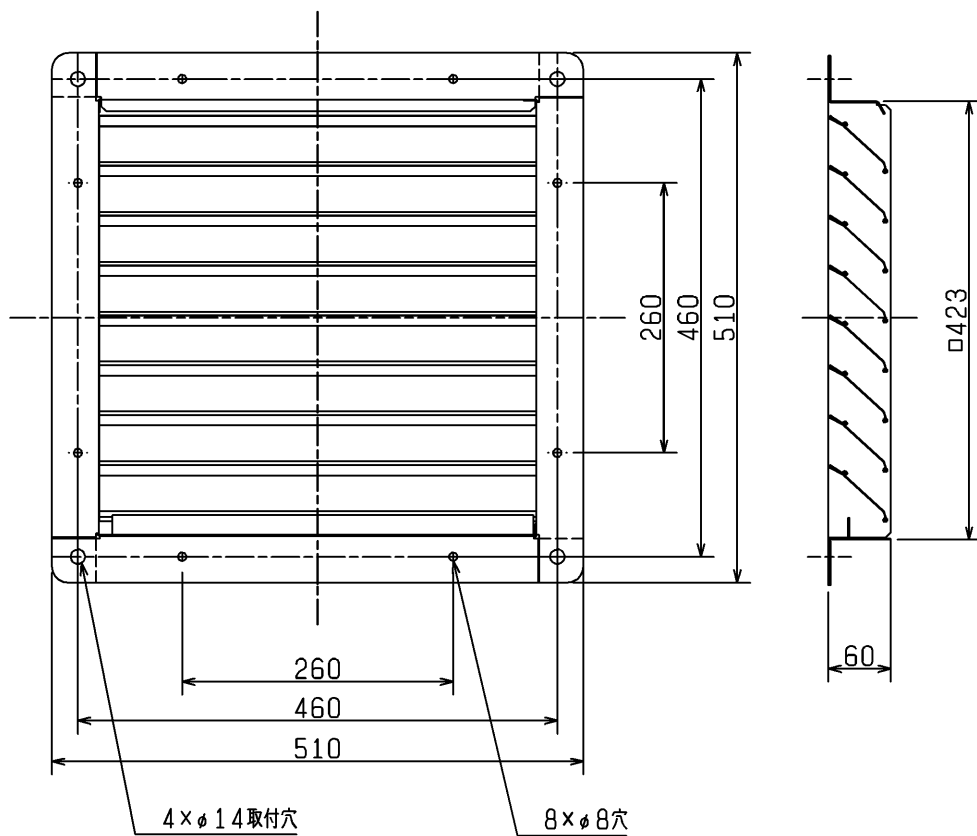

品名	三菱有圧換気扇用固定式ガラリ(鋼板製)
形名	PS-40SK

台数	
記号	

シャッター枚数	8枚	使用周囲条件	温度	-30℃~+80℃
材 料	枠・シャッター 鋼板		相対湿度	90%以下(常温) 屋内
色調・塗装仕様	マンセル 7.65Y7.6/0.7 ポリエステル粉体塗装	質 量	3.0kg	

■注意事項

※この商品は日本国内用ですので日本国外では使用できません。また日本国外ではアフターサービスもできません。

■外形図

第3角図法	単位	尺度	作成日付	品名 形名	有圧換気扇用ガラリ(鋼板製) PS-40SK	
	mm	非比例尺	2006.3.31			
三菱電機株式会社 中津川製作所				整理番号	SB109C	仕様書