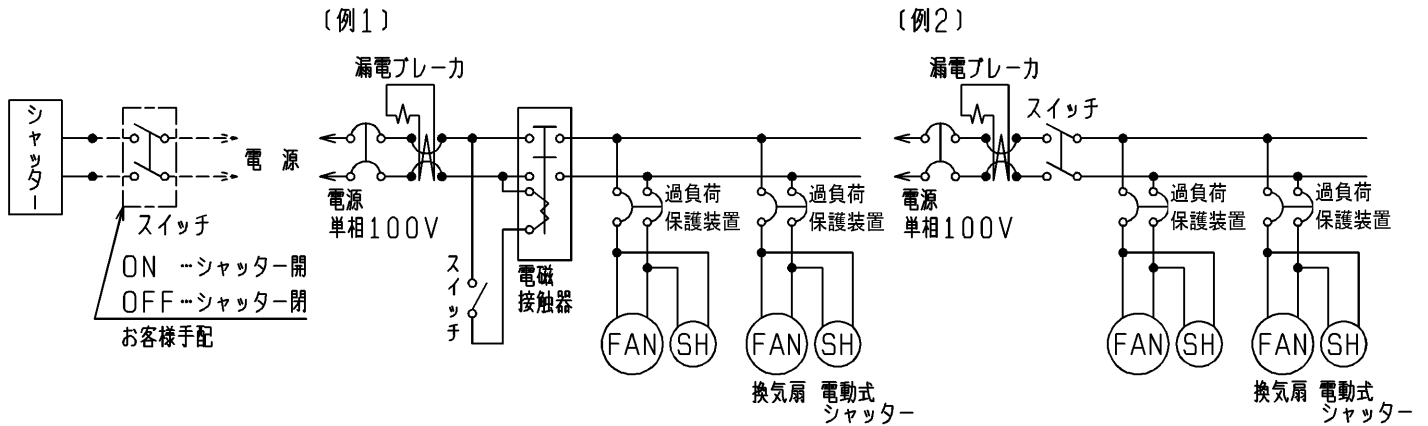

品名	三菱有圧換気扇用電動式シャッター(鋼板製)
形名	PS-40SM

台数	
記号	

電源	単相 100V 50/60Hz	シャッター枚数	4枚
材料	枠・シャッター……………鋼板	使用周囲条件	温度 -10℃~+50℃ 相対湿度 90%以下(常温) 屋内
色調・塗装仕様	マンセル 7.65Y7.6/0.7 ポリエステル粉体塗装	質量	4.0kg
特性表	電流	開閉時間	付属品 コードブッシュ……………1個
	開動作時及び開時 0.1A以下	開時 9秒以内 閉時 瞬時	

■注意事項

※この商品は日本国内用ですので日本国外では使用できません。また日本国外ではアフターサービスもできません。

■外形図

■結線図

(有圧換気扇との連動運転例)

第3角図法	単位	尺度	作成日付	品名 形名	有圧換気扇用シャッター(鋼板製) PS-40SM	
	mm	非比例尺	2006.3.31		整理番号	SB021D
三菱電機株式会社 中津川製作所						