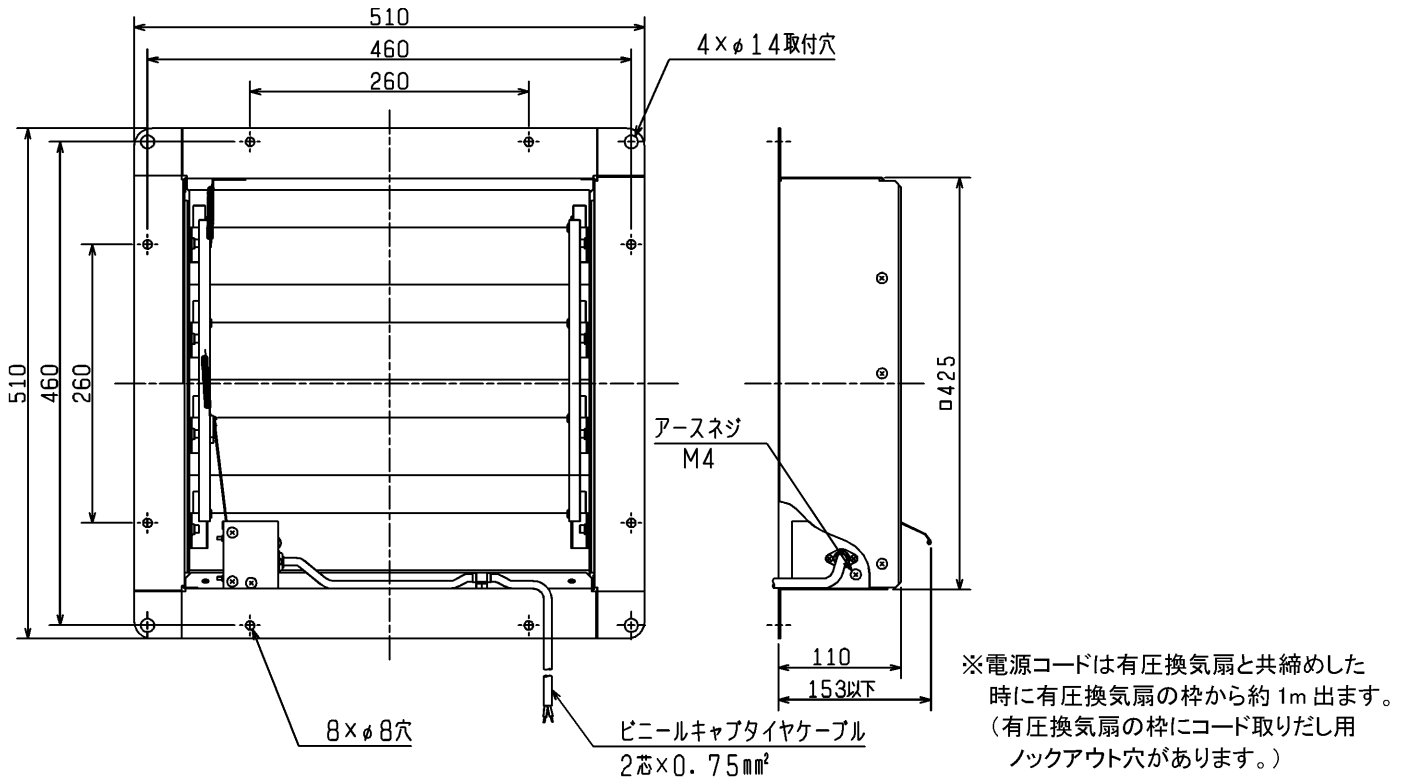

品名	三菱有圧換気扇用電動式シャッター(鋼板製)
形名	PS-40SM

台数	
記号	

電源	単相 100V 50/60Hz	シャッター枚数	4枚
材料	枠・シャッター……………鋼板	使用周囲条件	温度 -10℃~+50℃ 相対湿度 90%以下(常温) 屋内
色調・塗装仕様	マンセル 7.65Y7.6/0.7 ポリエステル粉体塗装	質量	4.0kg
特性表	電流	開閉時間	付属品 コードブッシュ……………1個
	開動作時及び開時 0.1A以下	開時 9秒以内 閉時 瞬時	

■注意事項

※この商品は日本国内用ですので日本国外では使用できません。また日本国外ではアフターサービスもできません。

■外形図

■結線図

(有圧換気扇との連動運転例)

第3角図法	単位	尺度	作成日付	品名 形名	有圧換気扇用シャッター(鋼板製) PS-40SM	
	mm	非比例尺	2006.3.31		整理番号	SB021D
三菱電機株式会社 中津川製作所						