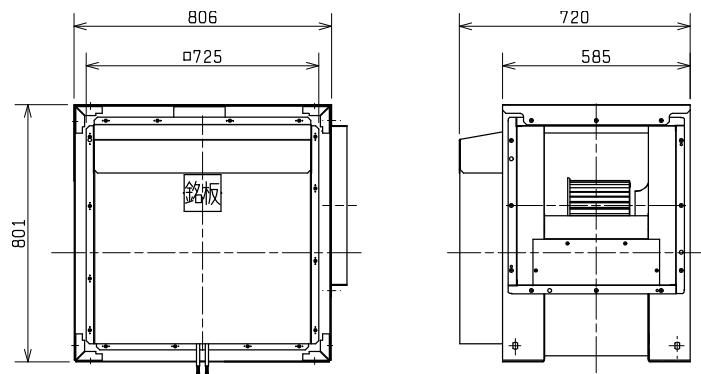

■ 適用機種

BG-45TR5

■ 外形図

※モータカバーと天板のセットです。

■ 送風機(BG-45TR5)取付時の外形寸法

第3角図法	単位	尺度	作成日付	品名 形名	片吸込形シロッコファン用 屋外設置用カバー PS-45CVR2	
	mm	非比例尺	2022.3.24			
三菱電機株式会社 中津川製作所				整理番号	N21KBGD0407	仕様書