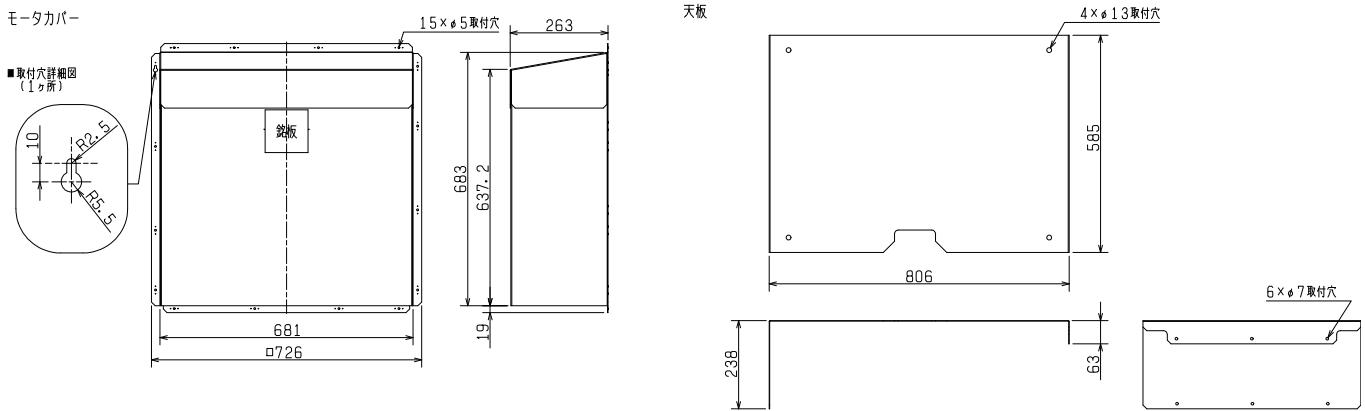

品名	三菱片吸込形シロッコファン用 屋外設置用カバー	台数	
形名	PS-45CVR2	記号	

材質	高耐食めっき鋼板
色調	マンセル 7.65Y7.6/0.7 (ポリエステル粉体塗装)
質量	モータカバー: 13.7kg、天板: 5.1kg
付属品	ボルト(M12)…4個、ナット(M12)…4個、ワッシャー(M12用)…12個

■ 注意事項

※この商品は日本国内用ですので日本国外では使用できません。また日本国外ではアフターサービスもできません。

■ 適用機種

BG-45TR5

■ 外形図

※モータカバーと天板のセットです。

■ 送風機(BG-45TR5)取付時の外形寸法

第3角図法	単位	尺度	作成日付	品名 形名	片吸込形シロッコファン用 屋外設置用カバー PS-45CVR2	
	mm	非比例尺	2022.3.24			
三菱電機株式会社 中津川製作所				整理番号	N21KBGD0407	仕様書