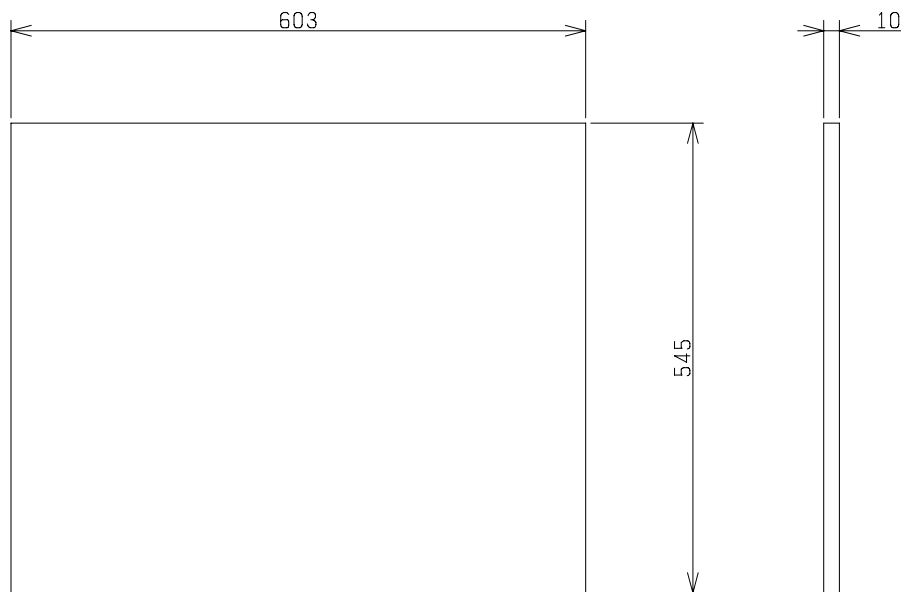

品名	雨水浸入抑制部材専用交換予備フィルター	台数	
形名	PS-50RCYF	記号	

材質	パネロン ML200RF	色調	白

■お願い

1. この商品は日本国内用ですので日本国外では使用できません。また日本国外ではアフターサービスもできません。
2. このフィルターは産業用有圧換気扇給気タイプ用雨水浸入抑制部材 PS-50RC 専用です。他の商品には使用しないでください。
3. フィルターは1年に1回清掃または交換してください。清掃・交換せず続けて誤使用されますとフィルター目詰まりによる圧力損失の増大で、有圧換気扇の保護装置(有圧換気扇のモータ過負荷保護装置、配線のブレーカー等)が動作する場合があります。
   (※塵埃が多い場所など環境条件が悪い場合はさらに頻りに清掃・交換してください)

4. 清掃のしかた

フィルターは軽く手でたたか、または掃除機でほこりを吸い取ってください。汚れがひどい場合は、水またはぬるま湯に中性洗剤を溶かして押し洗いをし、よく乾かしてください(※フィルターの水洗いは10回まで可能です)。清掃しても汚れが落ちない場合または10回水洗い後は、新しい予備フィルター(別売品)と交換してください。

※熱湯で洗ったり、もみ洗いは絶対おやめください。

※押し洗いをした場合は、よく乾かして十分に水気を取ってください。

※火にあぶることは絶対に行なわないでください。

■外形図

第3角図法	単位	尺度	作成日付	品名 形名	雨水浸入抑制部材専用交換予備フィルター PS-50RCYF	
	mm	非比例尺	2010.7.16			
三菱電機株式会社 中津川製作所				整理番号	NJ310A05(1/1)	仕様書