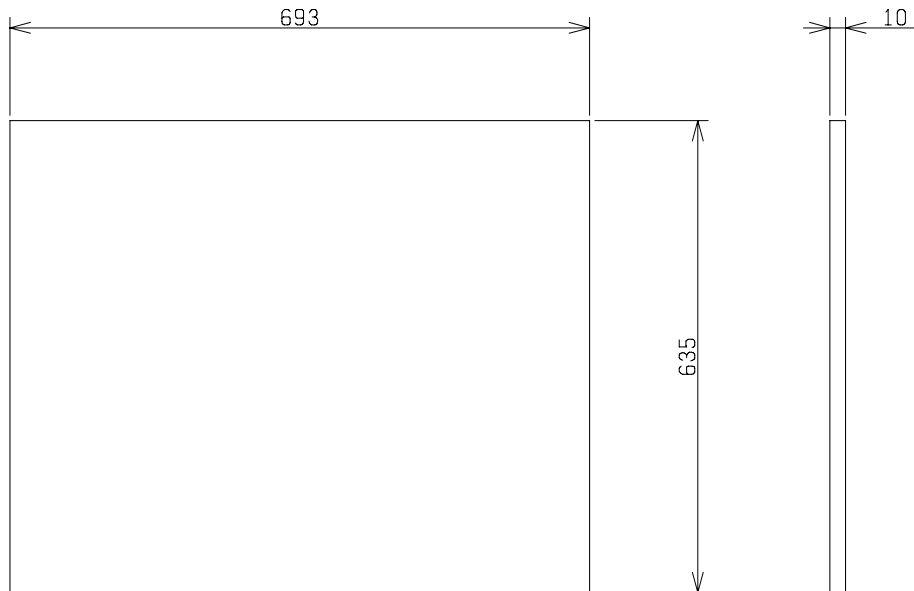

品名	雨水浸入抑制部材専用交換予備フィルター	台数	
形名	PS-60RCYF	記号	

材質	パネロン ML200RF	色調	白

■お願い

1. この商品は日本国内用ですので日本国外では使用できません。また日本国外ではアフターサービスもできません。
2. このフィルターは産業用有圧換気扇給気タイプ用雨水浸入抑制部材 PS-60RC 専用です。他の商品には使用しないでください。
3. フィルターは1年に1回清掃または交換してください。清掃・交換せず続けて誤使用されますとフィルター目詰まりによる圧力損失の増大で、有圧換気扇の保護装置(有圧換気扇のモータ過負荷保護装置、配線のブレーカー等)が動作する場合があります。
   (※塵埃が多い場所など環境条件が悪い場合はさらに頻繁に清掃・交換してください)

4. 清掃のしかた

フィルターは軽く手でたたか、または掃除機でほこりを吸い取ってください。汚れがひどい場合は、水またはぬるま湯に中性洗剤を溶かして押し洗いをし、よく乾かしてください(※フィルターの水洗いは10回まで可能です)。清掃しても汚れが落ちない場合または10回水洗い後は、新しい予備フィルター(別売品)と交換してください。

※熱湯で洗ったり、もみ洗いは絶対おやめください。

※押し洗いをした場合は、よく乾かして十分に水気を取ってください。

※火にあぶることは絶対に行なわないでください。

■外形図

第3角図法	単位	尺度	作成日付	品名 形名	雨水浸入抑制部材専用交換予備フィルター PS-60RCYF	
	mm	非比例尺	2010.7.16			
三菱電機株式会社 中津川製作所				整理番号	NJ310A06(1/1)	仕様書