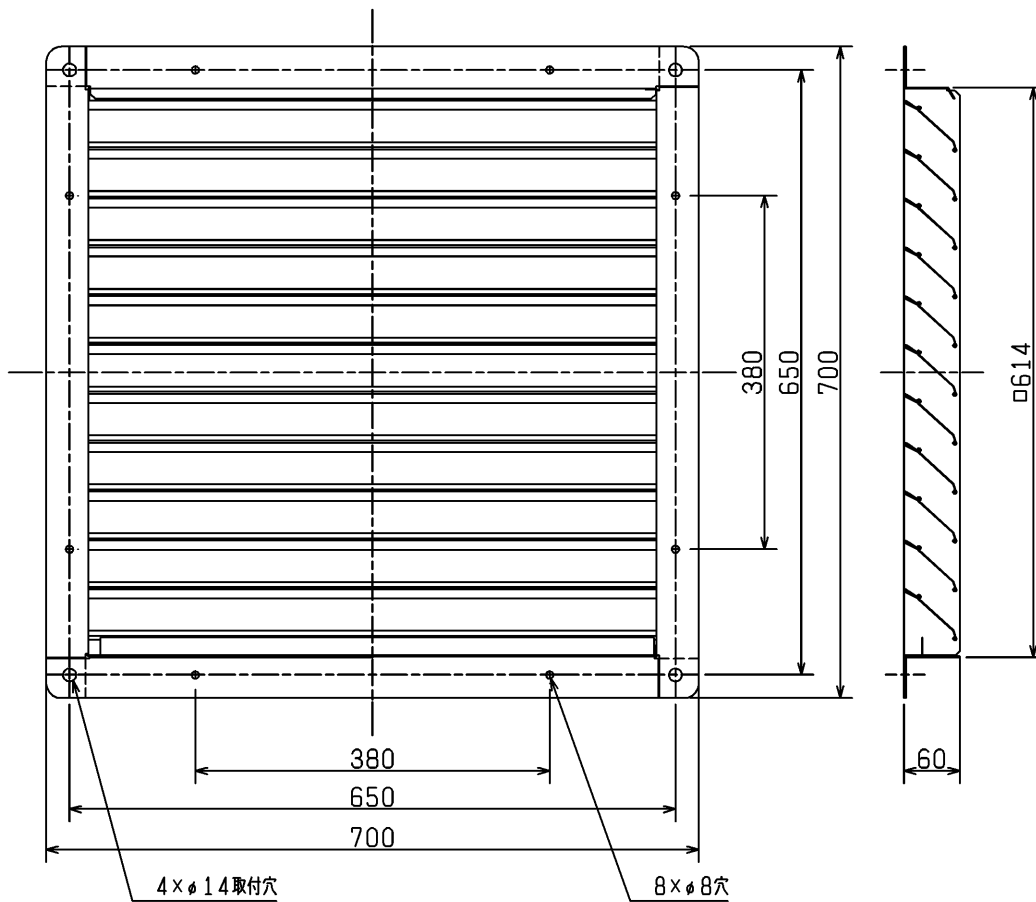

品名	三菱有圧換気扇用固定式ガラリ(鋼板製)	台数	
形名	PS-60SK	記号	

シャッター枚数	11枚	使用周囲条件	温度	-30℃~+80℃
材 料	枠・シャッター . . . . . 鋼板		相対湿度	90%以下(常温) 屋内
色調・塗装仕様	マンセル 7.65Y7.6/0.7 ポリエステル粉体塗装	質 量	5.5kg	

■注意事項

※この商品は日本国内用ですので日本国外では使用できません。また日本国外ではアフターサービスもできません。

■外形図

第3角図法	単位	尺度	作成日付	品名 形名	有圧換気扇用ガラリ(鋼板製) PS-60SK	
	mm	非比例尺	2006.3.31		整理番号	SB111C
三菱電機株式会社 中津川製作所				整理番号	SB111C	仕様書